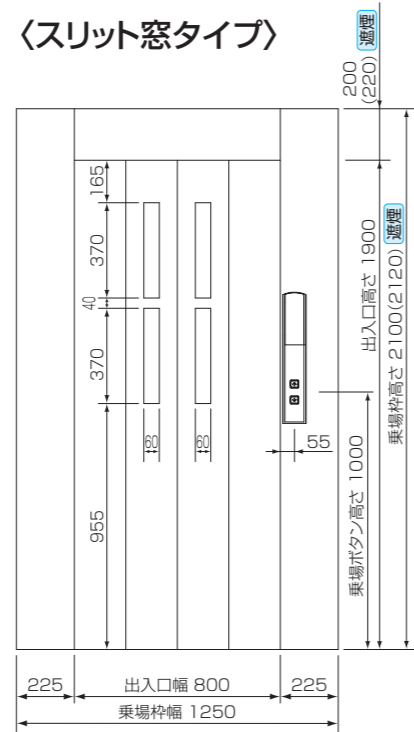

本図は一方向出入口を示します。

Rメート (ルームミラー・換気装置はオプションです)

■ルーム左側面壁

■ルーム正面壁

■ルーム右側面壁

本図は左勝手を示します。
(右勝手は本図の左右反転となります)

商品改良のため、仕様・外觀は予告なしに変更する事がありますので、ご了承ください。

■乗場ドア 遮煙の値は、遮煙乗場ドア適用の場合の寸法を示します。

- グランデ
- ファミリー
- DXアバンティ
- DX禰
- DXファインウッド
- ファミロング
- ジュニア
- モアSロング
- モアSスタンダード

- コンパクト

- ファミスリム

- モアSウェルスペース

■乗場ドア 遮煙の値は、遮煙乗場ドア適用の場合の寸法を示します。

モアS
プラス

〈小窓タイプ〉

〈スリット窓タイプ〉

〈3段スリット窓タイプ(オプション)〉

Rメート

〈大型窓タイプ(オプション)〉

〈防犯窓タイプ〉

本図は左勝手を示します。
(右勝手は本図の左右反転となります)

■操作パネル

■乗場ボタン

■乗場インジケータ