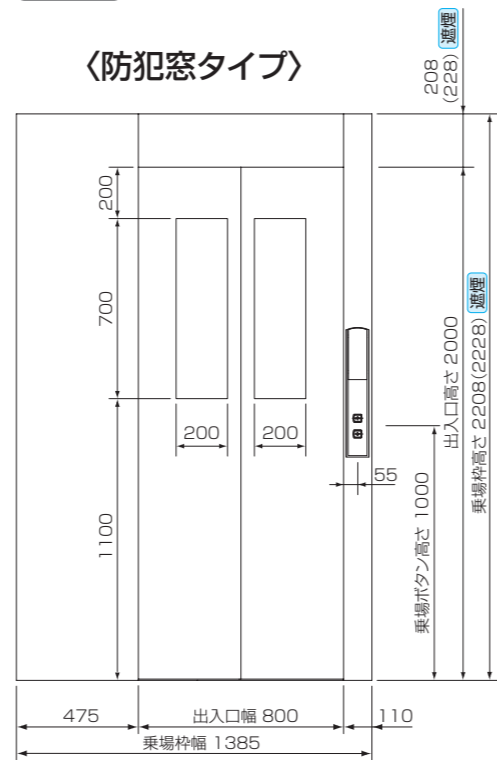

本図は一方向出入口を示します。

Rメート (ルームミラー・換気装置はオプションです)

■ルーム左側面壁

■ルーム正面壁

■ルーム右側面壁

本図は左勝手を示します。
(右勝手は本図の左右反転となります)

商品改良のため、仕様・外觀は予告なしに変更する事がありますので、ご了承ください。

■乗場ドア 遮煙の値は、遮煙乗場ドア適用の場合の寸法を示します。

- グランデ
- ファミリー
- DXアバンティ
- DX禰
- DXファインウッド
- ファミロング
- ジュニア
- モアSロング
- モアSスタンダード

- コンパクト

- ファミスリム

- モアSウェルスペース

■乗場ドア 遮煙の値は、遮煙乗場ドア適用の場合の寸法を示します。

モアS
プラス

〈小窓タイプ〉

〈スリット窓タイプ〉

〈3段スリット窓タイプ(オプション)〉

Rメート

〈大型窓タイプ(オプション)〉

〈防犯窓タイプ〉

本図は左勝手を示します。
(右勝手は本図の左右反転となります)

■操作パネル

■乗場ボタン

■乗場インジケータ