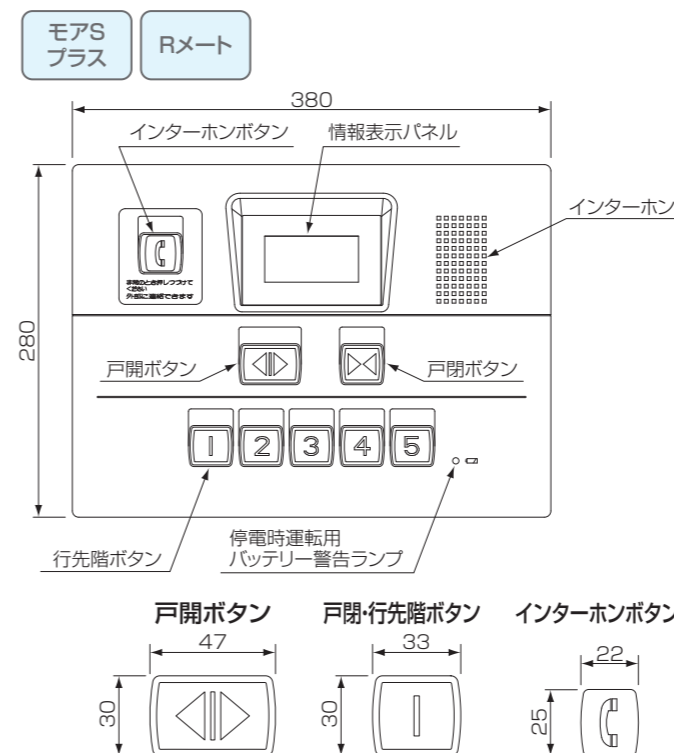

本図は一方向出入口を示します。

Rメート (ルームミラー・換気装置はオプションです)

■ルーム左側面壁

■ルーム正面壁

■ルーム右側面壁

本図は左勝手を示します。
(右勝手は本図の左右反転となります)

商品改良のため、仕様・外觀は予告なしに変更する事がありますので、ご了承ください。

■乗場ドア 遮煙の値は、遮煙乗場ドア適用の場合の寸法を示します。

- グランデ
- ファミリー
- DXアバンティ
- DX禰
- DXファインウッド
- ファミロング
- ジュニア
- モアSロング
- モアSスタンダード

- コンパクト

- ファミスリム

- モアSウェルスペース

■乗場ドア 遮煙の値は、遮煙乗場ドア適用の場合の寸法を示します。

モアS
プラス

〈小窓タイプ〉

〈スリット窓タイプ〉

〈3段スリット窓タイプ(オプション)〉

Rメート

〈大型窓タイプ(オプション)〉

〈防犯窓タイプ〉

本図は左勝手を示します。
(右勝手は本図の左右反転となります)

■操作パネル

■乗場ボタン

■乗場インジケータ

■聴覚障がい者対応用インターホン

■情報表示パネル

■操作パネル

■乗場インジケータ

商品改良のため、仕様・外観は予告なしに変更する事がありますので、ご了承ください。