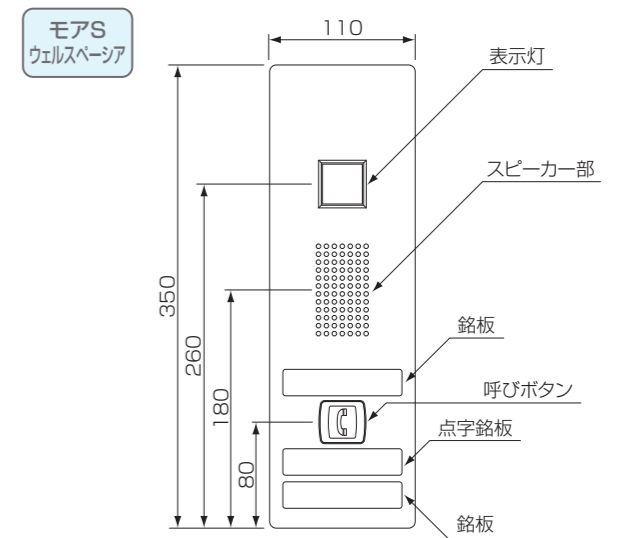

■聴覚障がい者対応用インターホン