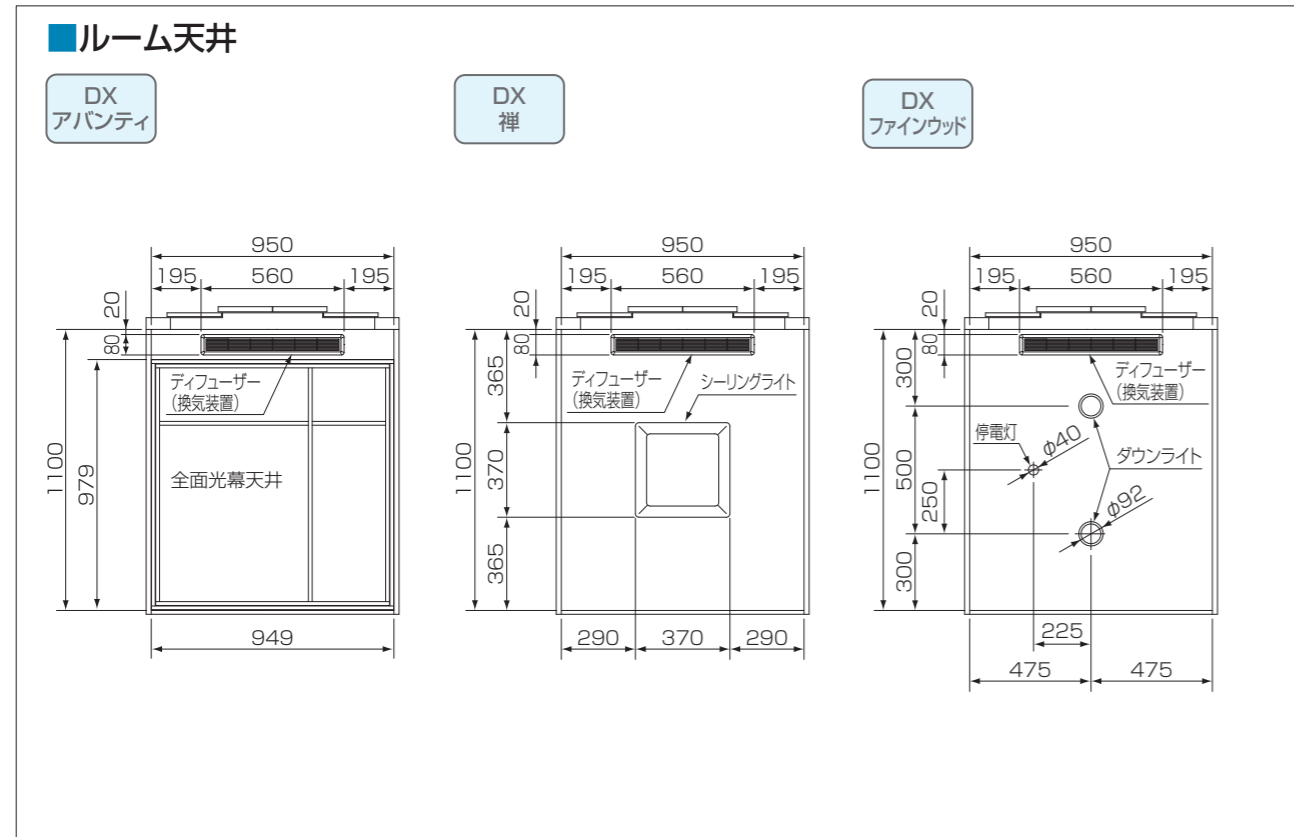

本図は一方出入口を示します。

本図は一方出入口を示します。

商品改良のため、仕様・外観は予告なしに変更する事がありますので、ご了承ください。

DX
禪 (換気装置はオプションです)

■ルーム左側面壁

■ルーム正面壁

■ルーム右側面壁

本図は一方出入口を示します。