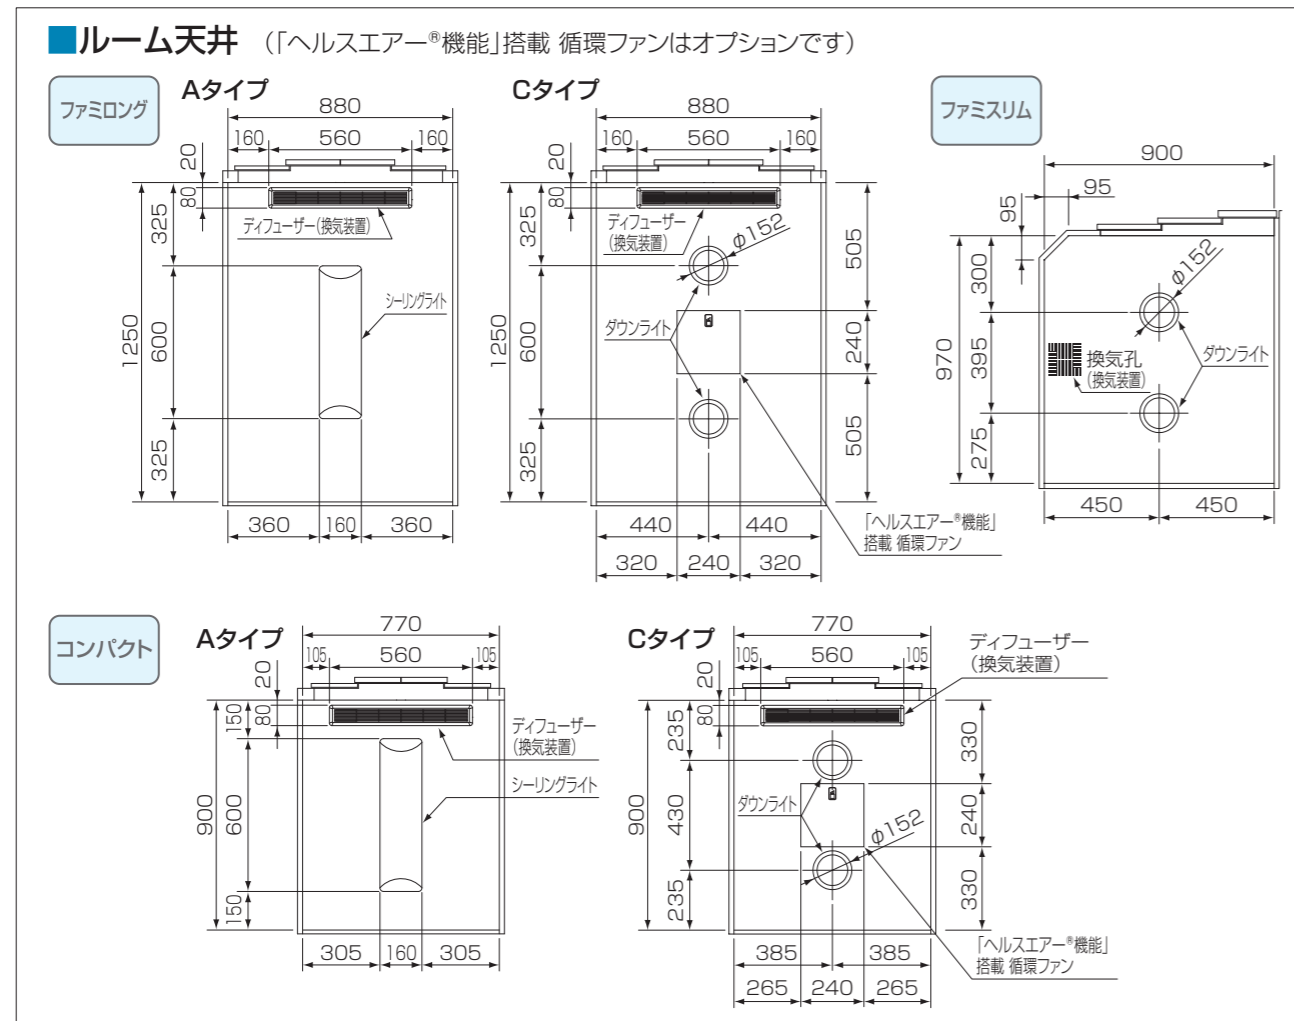

本図は一方出入口を示します。

本図は一方出入口を示します。

商品改良のため、仕様・外観は予告なしに変更する事がありますので、ご了承ください。

DX
禪 (換気装置はオプションです)

■ルーム左側面壁

■ルーム正面壁

■ルーム右側面壁

本図は一方出入口を示します。

本図は一方出入口を示します。

本図は一方出入口を示します。

商品改良のため、仕様・外観は予告なしに変更する事がありますので、ご了承ください。

ファミロング (手すり・ルームミラー・換気装置はオプションです)

本図は一方出入口を示します。

ファミスリム (手すり・ルームミラー・換気装置はオプションです)

コンパクト (手すり・ルームミラー・換気装置はオプションです)

本図は一方出入口を示します。