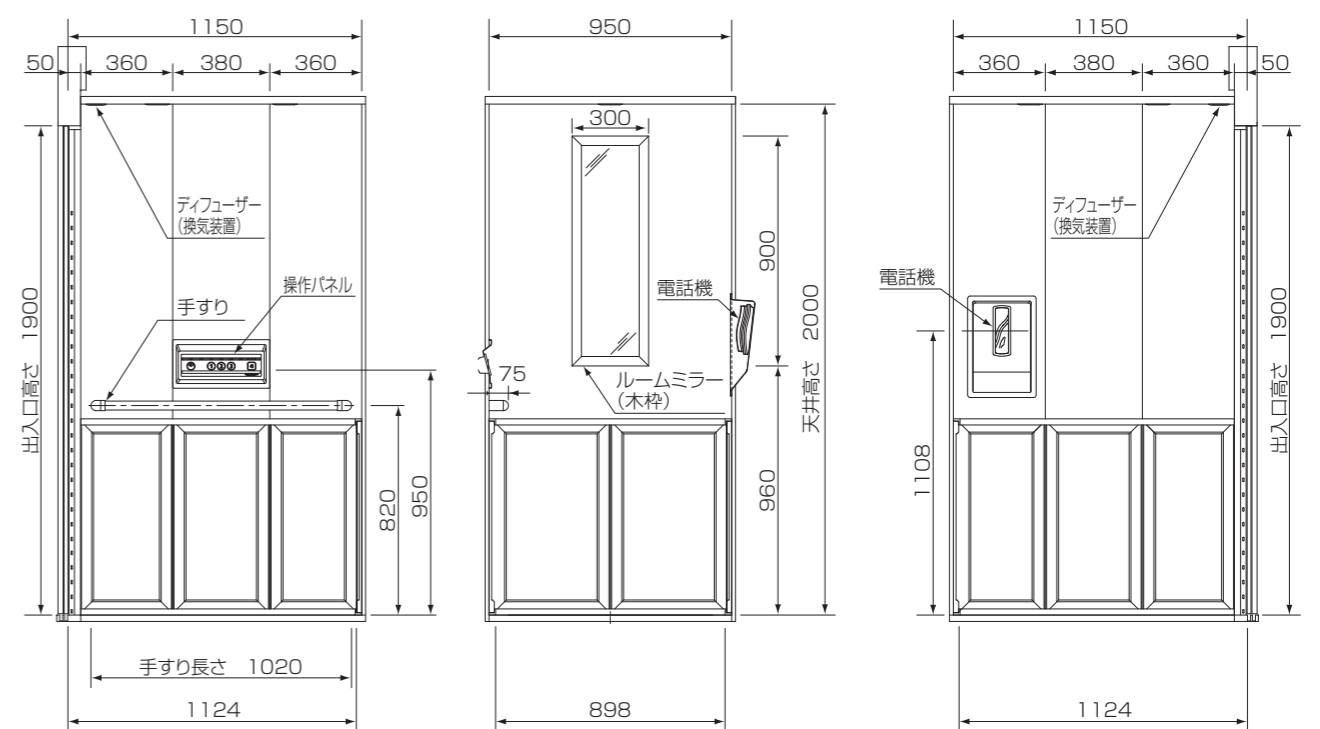

本図は一方出入口を示します。

本図は一方出入口を示します。

商品改良のため、仕様・外観は予告なしに変更する事がありますので、ご了承ください。

DX
禪 (換気装置はオプションです)

■ルーム左側面壁

■ルーム正面壁

■ルーム右側面壁

本図は一方出入口を示します。

本図は一方出入口を示します。

本図は一方出入口を示します。

商品改良のため、仕様・外観は予告なしに変更する事がありますので、ご了承ください。

ファミロング (手すり・ルームミラー・換気装置はオプションです)

本図は一方出入口を示します。

ファミスリム (手すり・ルームミラー・換気装置はオプションです)

コンパクト (手すり・ルームミラー・換気装置はオプションです)

本図は一方出入口を示します。