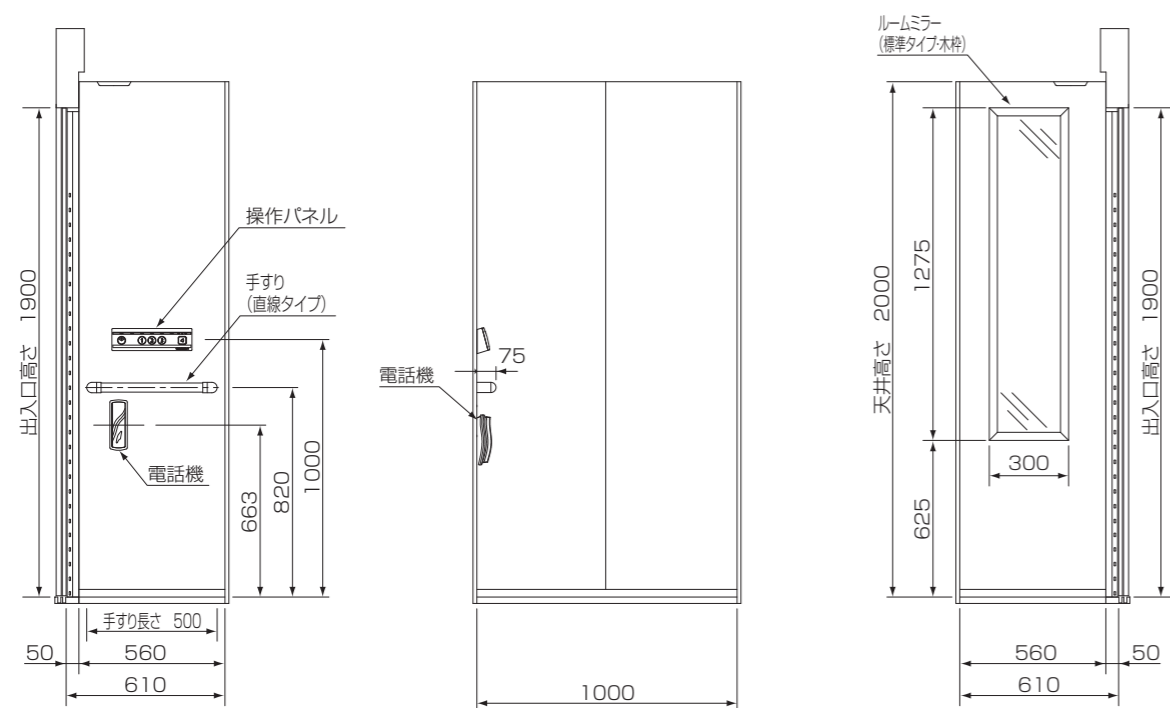

商品改良のため、仕様・外観は予告なしに変更する事がありますので、ご了承ください。

モアS プラス (手すり・ルームミラーはオプションです)

■ルーム左側面壁

■ルーム正面壁

■ルーム右側面壁

本図は一方方向出入口を示します。

ジュニア (手すり・ルームミラー・換気装置はオプションです)

■ルーム左側面壁

■ルーム正面壁

■ルーム右側面壁

モアS ウェルスペース (ルームミラー・大型ボタン付副操作パネルはオプションです)

■ルーム左側面壁

■ルーム正面壁

■ルーム右側面壁

商品改良のため、仕様・外観は予告なしに変更する事がありますので、ご了承ください。

モアS
スタンダード (手すり・ルームミラーはオプションです)