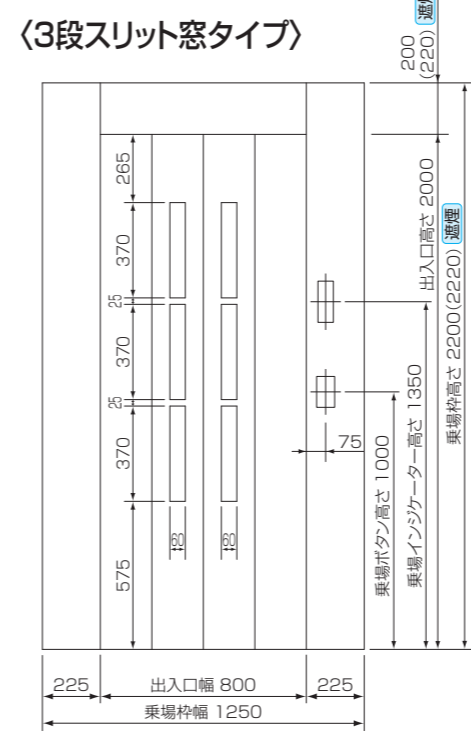

本図は一方向出入口を示します。

Rメート (ルームミラー・換気装置はオプションです)

■ルーム左側面壁

■ルーム正面壁

■ルーム右側面壁

本図は左勝手を示します。
(右勝手は本図の左右反転となります)

商品改良のため、仕様・外觀は予告なしに変更する事がありますので、ご了承ください。

■乗場ドア 遮煙の値は、遮煙乗場ドア適用の場合の寸法を示します。

- グランデ
- ファミリー
- DXアバンティ
- DX禰
- DXファインウッド
- ファミロング
- ジュニア
- モアSロング
- モアSスタンダード

- コンパクト

- ファミスリム

- モアSウェルスペース

■乗場ドア 遮煙の値は、遮煙乗場ドア適用の場合の寸法を示します。

モアS
プラス

〈小窓タイプ〉

〈スリット窓タイプ〉

〈3段スリット窓タイプ(オプション)〉

Rメート

〈大型窓タイプ(オプション)〉

〈防犯窓タイプ〉

本図は左勝手を示します。
(右勝手は本図の左右反転となります)

■操作パネル

■乗場ボタン

■乗場インジケータ