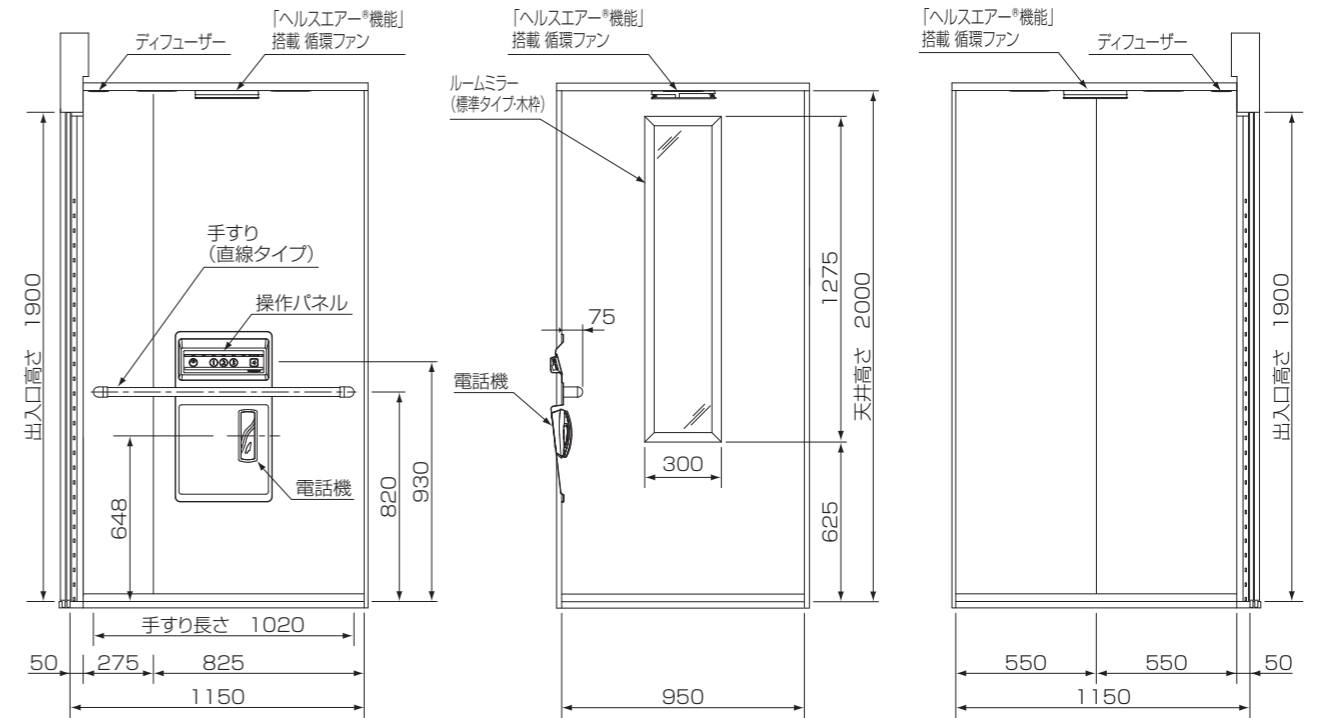

■ルーム正面壁

■ルーム右側面壁

モアS ウェルスペース (ルームミラー・大型ボタン付副操作パネルはオプションです)

■ルーム左側面壁

■ルーム正面壁

■ルーム右側面壁

商品改良のため、仕様・外観は予告なしに変更する事がありますので、ご了承ください。

モアS
スタンダード (手すり・ルームミラーはオプションです)

■ルーム左側面壁

■ルーム正面壁

■ルーム右側面壁

本図は一方向出入口を示します。

モアS
ロング (手すり・ルームミラーはオプションです)

■ルーム左側面壁

■ルーム正面壁

■ルーム右側面壁

本図は一方向出入口を示します。

Rメート (ルームミラー・換気装置はオプションです)

■ルーム左側面壁

■ルーム正面壁

■ルーム右側面壁

本図は左勝手を示します。
(右勝手は本図の左右反転となります)

商品改良のため、仕様・外觀は予告なしに変更する事がありますので、ご了承ください。

■乗場ドア 遮煙の値は、遮煙乗場ドア適用の場合の寸法を示します。