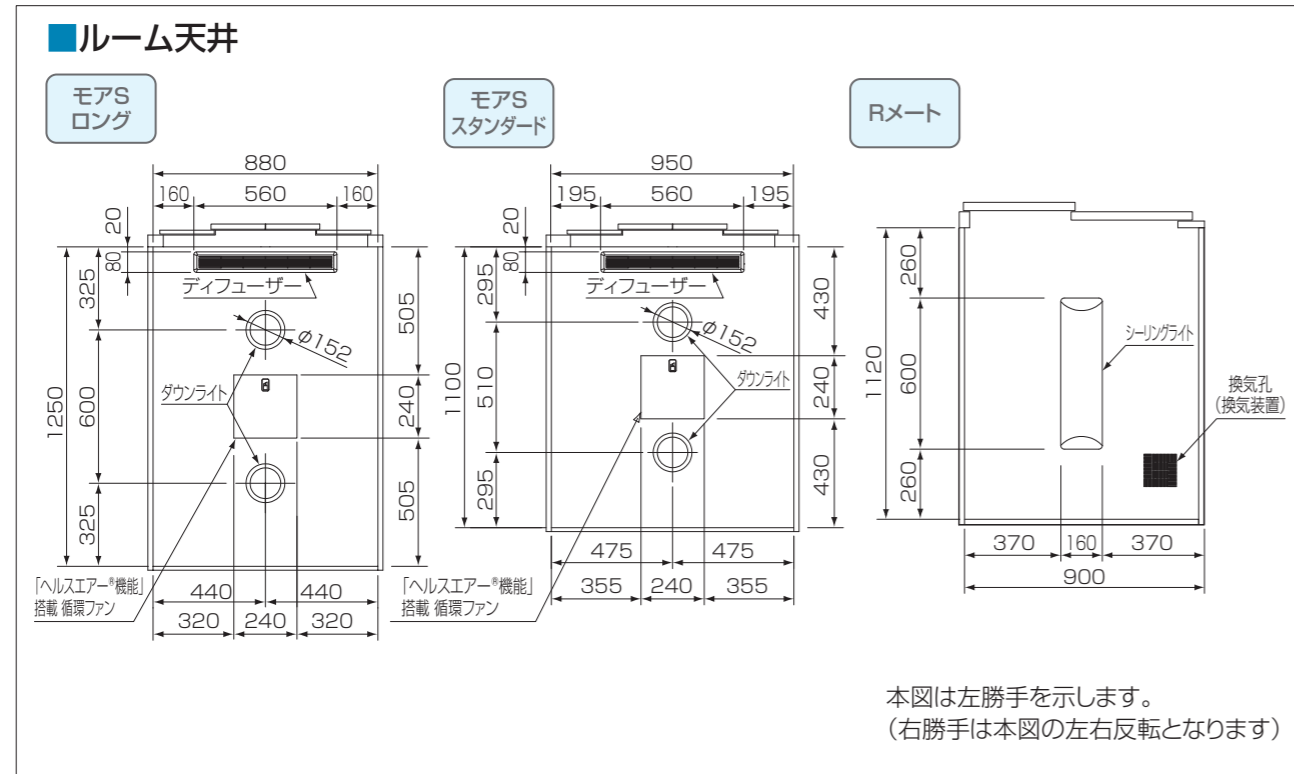

■ルーム正面壁

■ルーム右側面壁

モアS ウェルスペース (ルームミラー・大型ボタン付副操作パネルはオプションです)

■ルーム左側面壁

■ルーム正面壁

■ルーム右側面壁

商品改良のため、仕様・外観は予告なしに変更する事がありますので、ご了承ください。

モアS
スタンダード (手すり・ルームミラーはオプションです)

■ルーム左側面壁

■ルーム正面壁

■ルーム右側面壁

本図は一方向出入口を示します。

モアS
ロング (手すり・ルームミラーはオプションです)

■ルーム左側面壁

■ルーム正面壁

■ルーム右側面壁

本図は一方向出入口を示します。

Rメート (ルームミラー・換気装置はオプションです)

■ルーム左側面壁

■ルーム正面壁

■ルーム右側面壁

本図は左勝手を示します。
(右勝手は本図の左右反転となります)

商品改良のため、仕様・外觀は予告なしに変更する事がありますので、ご了承ください。

■乗場ドア 遮煙の値は、遮煙乗場ドア適用の場合の寸法を示します。