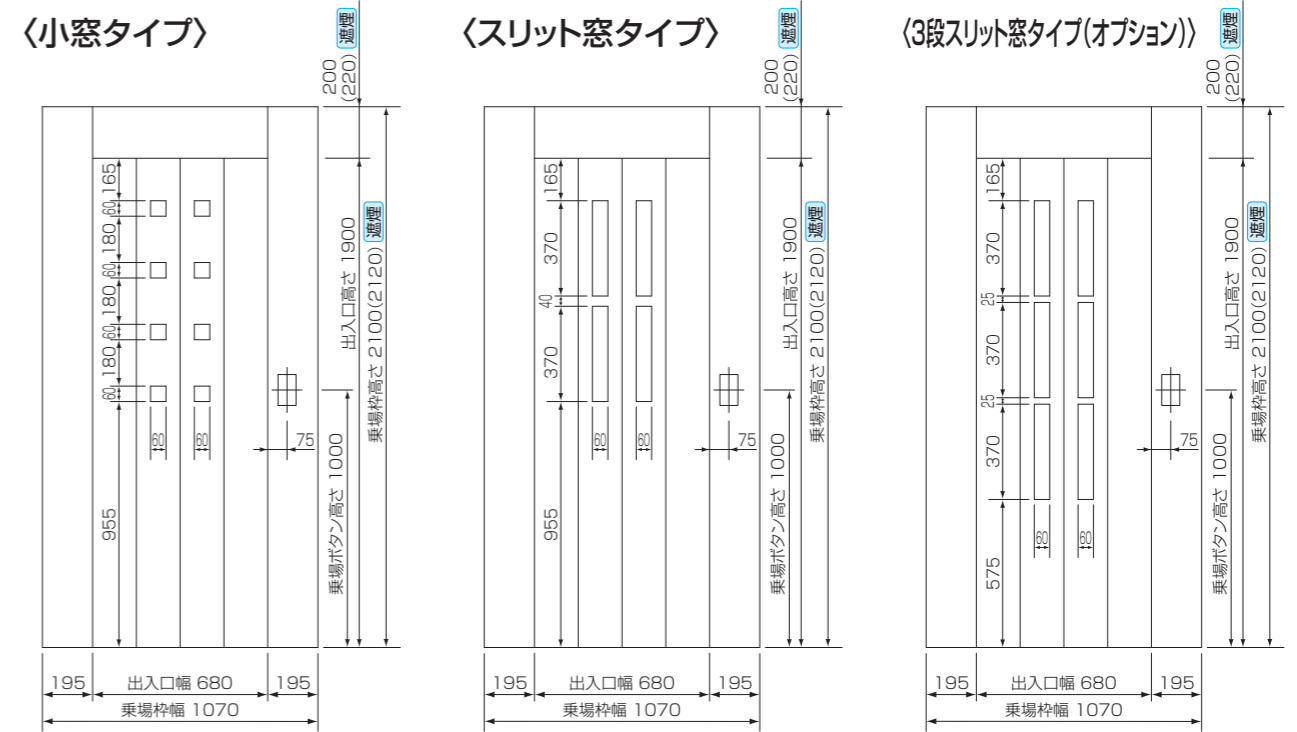

■ルーム左側面壁

■ルーム正面壁

■ルーム右側面壁

本図は一方向出入口を示します。

モアS
ロング (手すり・ルームミラーはオプションです)

■ルーム左側面壁

■ルーム正面壁

■ルーム右側面壁

本図は一方向出入口を示します。

Rメート (ルームミラー・換気装置はオプションです)

■ルーム左側面壁

■ルーム正面壁

■ルーム右側面壁

本図は左勝手を示します。
(右勝手は本図の左右反転となります)

商品改良のため、仕様・外觀は予告なしに変更する事がありますので、ご了承ください。

■乗場ドア 遮煙の値は、遮煙乗場ドア適用の場合の寸法を示します。

- グランデ
- ファミリー
- DXアバンティ
- DX禰
- DXファインウッド
- ファミロング
- ジュニア
- モアSロング
- モアSスタンダード

- コンパクト

- ファミスリム

- モアSウェルスペース

■乗場ドア 遮煙の値は、遮煙乗場ドア適用の場合の寸法を示します。

モアS
プラス

〈小窓タイプ〉

〈スリット窓タイプ〉

〈3段スリット窓タイプ(オプション)〉

Rメート

〈大型窓タイプ(オプション)〉

〈防犯窓タイプ〉

本図は左勝手を示します。
(右勝手は本図の左右反転となります)

■操作パネル

■乗場ボタン

■乗場インジケータ