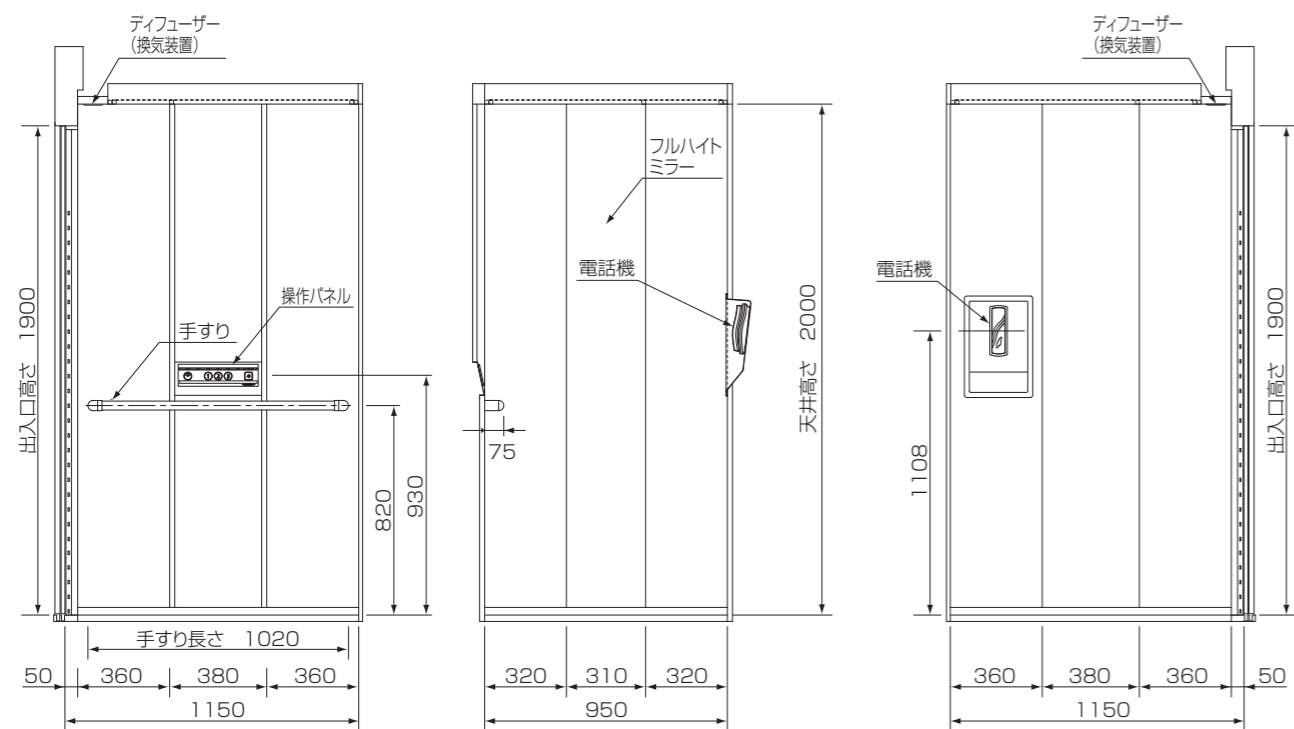

本図は一方出入口を示します。

本図は一方出入口を示します。

商品改良のため、仕様・外観は予告なしに変更する事がありますので、ご了承ください。

DX
禪 (換気装置はオプションです)

■ルーム左側面壁

■ルーム正面壁

■ルーム右側面壁

本図は一方出入口を示します。

本図は一方出入口を示します。

本図は一方出入口を示します。

商品改良のため、仕様・外観は予告なしに変更する事がありますので、ご了承ください。

ファミロング (手すり・ルームミラー・換気装置はオプションです)

本図は一方出入口を示します。

ファミスリム (手すり・ルームミラー・換気装置はオプションです)

コンパクト (手すり・ルームミラー・換気装置はオプションです)

本図は一方出入口を示します。