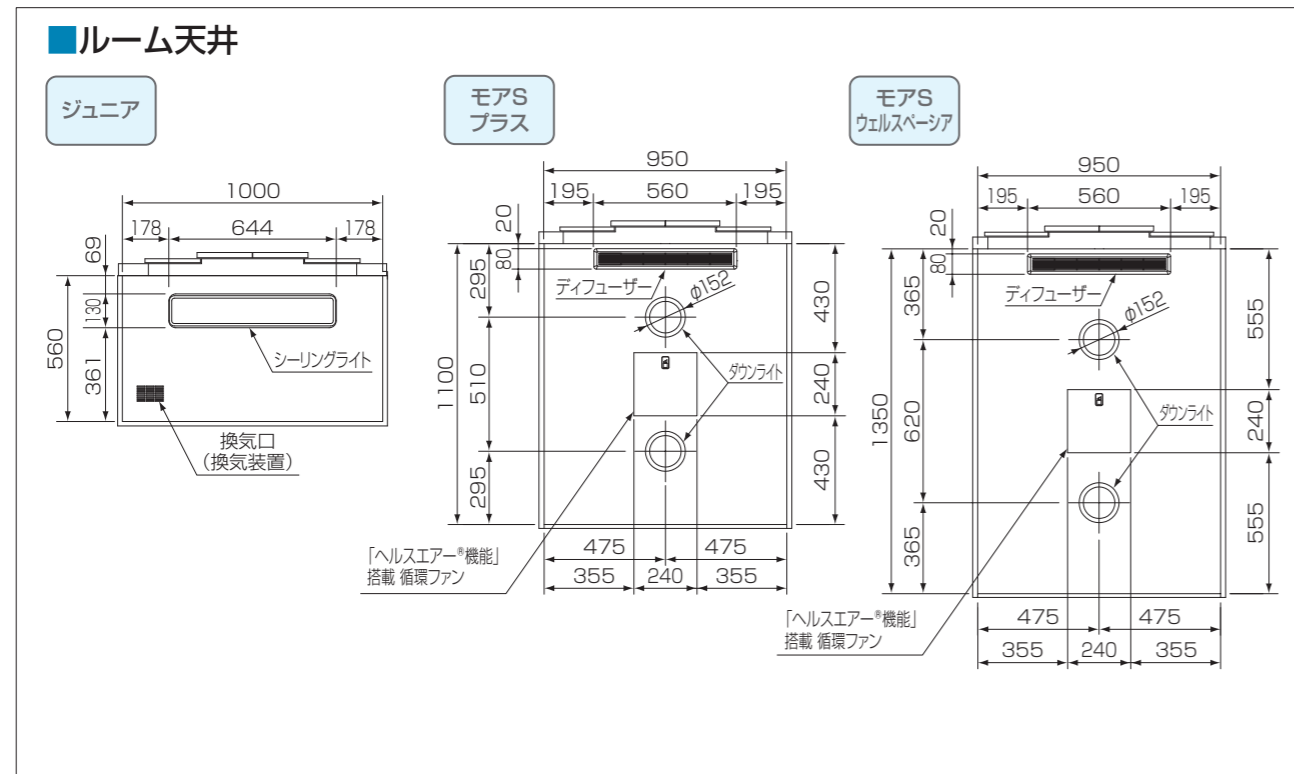

本図は一方出入口を示します。

本図は一方出入口を示します。

商品改良のため、仕様・外観は予告なしに変更する事がありますので、ご了承ください。

ファミロング (手すり・ルームミラー・換気装置はオプションです)

本図は一方出入口を示します。

ファミスリム (手すり・ルームミラー・換気装置はオプションです)

コンパクト (手すり・ルームミラー・換気装置はオプションです)

本図は一方出入口を示します。

商品改良のため、仕様・外観は予告なしに変更する事がありますので、ご了承ください。

モアS プラス (手すり・ルームミラーはオプションです)

■ルーム左側面壁

■ルーム正面壁

■ルーム右側面壁

本図は一方方向出入口を示します。

ジュニア (手すり・ルームミラー・換気装置はオプションです)

■ルーム左側面壁