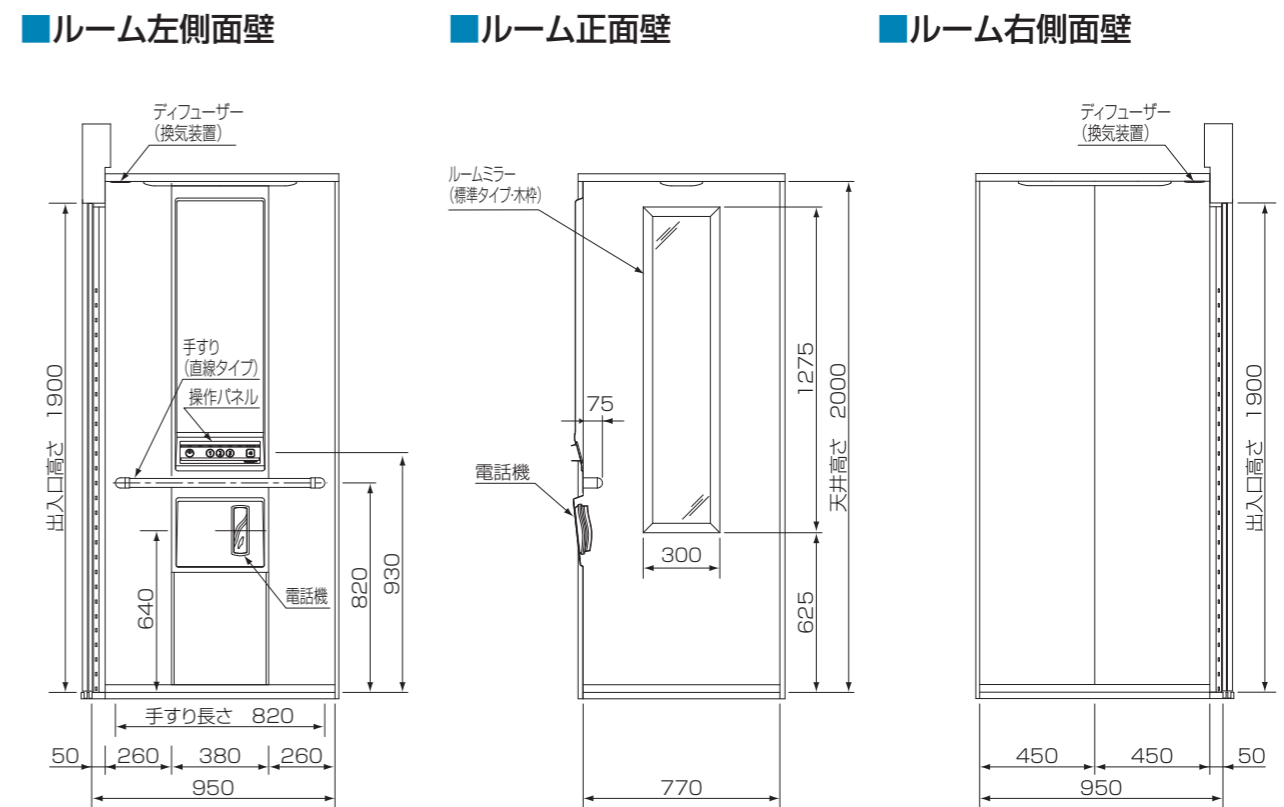

本図は一方出入口を示します。

本図は一方出入口を示します。

商品改良のため、仕様・外観は予告なしに変更する事がありますので、ご了承ください。

DX
禪 (換気装置はオプションです)

■ルーム左側面壁

■ルーム正面壁

■ルーム右側面壁

本図は一方出入口を示します。

本図は一方出入口を示します。

本図は一方出入口を示します。

商品改良のため、仕様・外観は予告なしに変更する事がありますので、ご了承ください。

ファミロング (手すり・ルームミラー・換気装置はオプションです)

本図は一方出入口を示します。

ファミスリム (手すり・ルームミラー・換気装置はオプションです)

コンパクト (手すり・ルームミラー・換気装置はオプションです)

本図は一方出入口を示します。

商品改良のため、仕様・外観は予告なしに変更する事がありますので、ご了承ください。

モアS プラス (手すり・ルームミラーはオプションです)

■ルーム左側面壁

■ルーム正面壁

■ルーム右側面壁

本図は一方方向出入口を示します。

ジュニア (手すり・ルームミラー・換気装置はオプションです)

■ルーム左側面壁

■ルーム正面壁

■ルーム右側面壁

モアS ウェルスペース (ルームミラー・大型ボタン付副操作パネルはオプションです)

■ルーム左側面壁

■ルーム正面壁

■ルーム右側面壁

商品改良のため、仕様・外観は予告なしに変更する事がありますので、ご了承ください。

モアS
スタンダード (手すり・ルームミラーはオプションです)