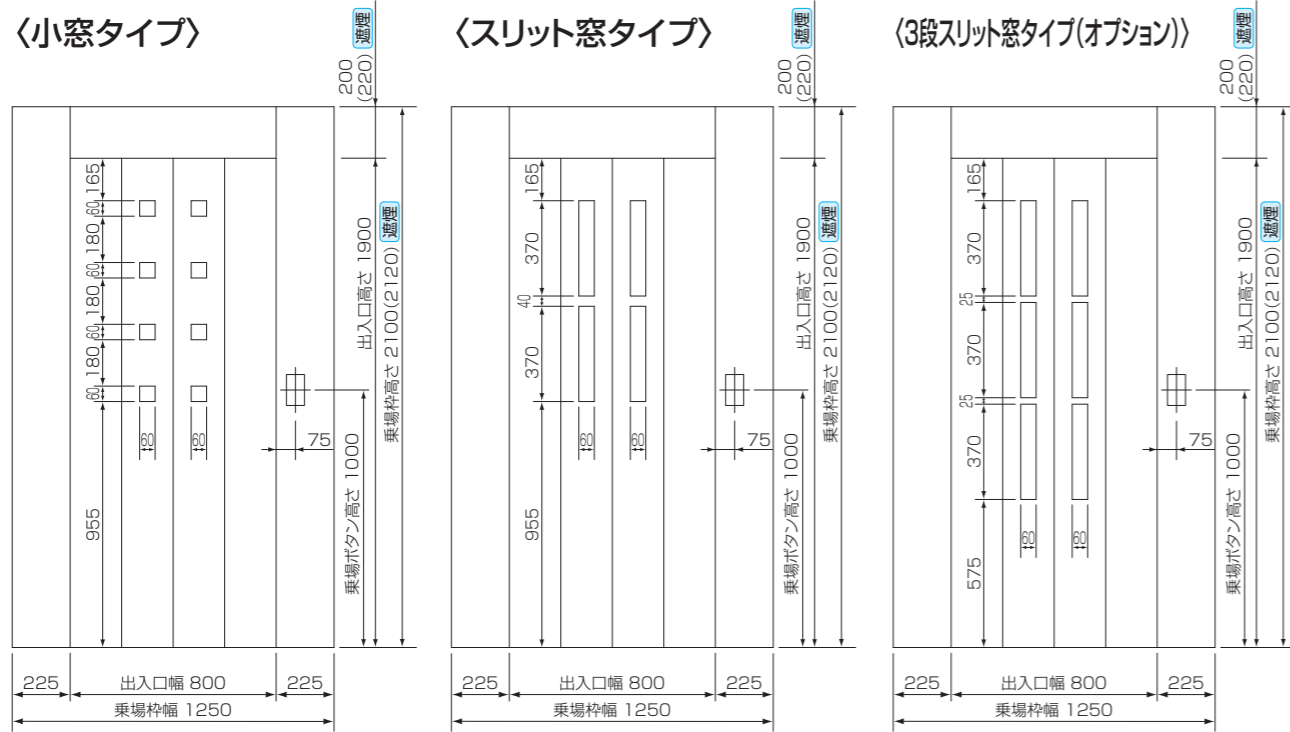

■ルーム左側面壁

■ルーム正面壁

■ルーム右側面壁

本図は一方向出入口を示します。

モアS
ロング (手すり・ルームミラーはオプションです)

■ルーム左側面壁

■ルーム正面壁

■ルーム右側面壁

本図は一方向出入口を示します。

Rメート (ルームミラー・換気装置はオプションです)

■ルーム左側面壁

■ルーム正面壁

■ルーム右側面壁

本図は左勝手を示します。
(右勝手は本図の左右反転となります)

商品改良のため、仕様・外觀は予告なしに変更する事がありますので、ご了承ください。

■乗場ドア 遮煙の値は、遮煙乗場ドア適用の場合の寸法を示します。

- グランデ
- ファミリー
- DXアバンティ
- DX禰
- DXファインウッド
- ファミロング
- ジュニア
- モアSロング
- モアSスタンダード

- コンパクト

- ファミスリム

- モアSウェルスペース

■乗場ドア 遮煙の値は、遮煙乗場ドア適用の場合の寸法を示します。

モアS
プラス

〈小窓タイプ〉

〈スリット窓タイプ〉

〈3段スリット窓タイプ(オプション)〉

Rメート

〈大型窓タイプ(オプション)〉

〈防犯窓タイプ〉

本図は左勝手を示します。
(右勝手は本図の左右反転となります)

■操作パネル

■乗場ボタン

■乗場インジケータ