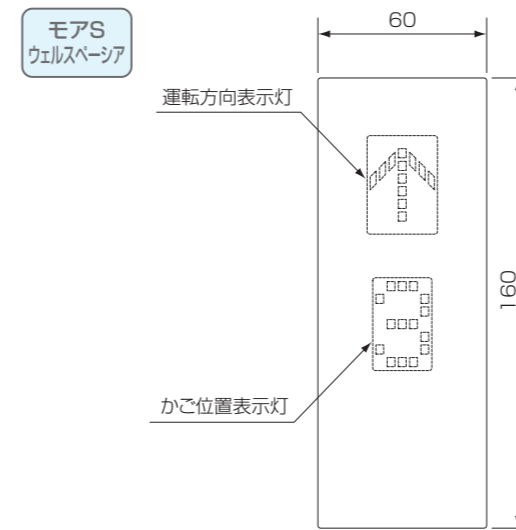

本図は一方出入口を示します。

本図は一方出入口を示します。

商品改良のため、仕様・外観は予告なしに変更する事がありますので、ご了承ください。

DX
禪 (換気装置はオプションです)

■ルーム左側面壁

■ルーム正面壁

■ルーム右側面壁

本図は一方出入口を示します。

本図は一方向出入口を示します。

Rメート (ルームミラー・換気装置はオプションです)

■ルーム左側面壁

■ルーム正面壁

■ルーム右側面壁

本図は左勝手を示します。
(右勝手は本図の左右反転となります)

商品改良のため、仕様・外觀は予告なしに変更する事がありますので、ご了承ください。

■乗場ドア 遮煙の値は、遮煙乗場ドア適用の場合の寸法を示します。

- グランデ
- ファミリー
- DXアバンティ
- DX禰
- DXファインウッド
- ファミロング
- ジュニア
- モアSロング
- モアSスタンダード

- コンパクト

- ファミスリム

- モアSウェルスペース

■乗場ドア 遮煙の値は、遮煙乗場ドア適用の場合の寸法を示します。

モアS
プラス

〈小窓タイプ〉

〈スリット窓タイプ〉

〈3段スリット窓タイプ(オプション)〉

Rメート

〈大型窓タイプ(オプション)〉

〈防犯窓タイプ〉

本図は左勝手を示します。
(右勝手は本図の左右反転となります)

■操作パネル

■乗場ボタン

■乗場インジケータ