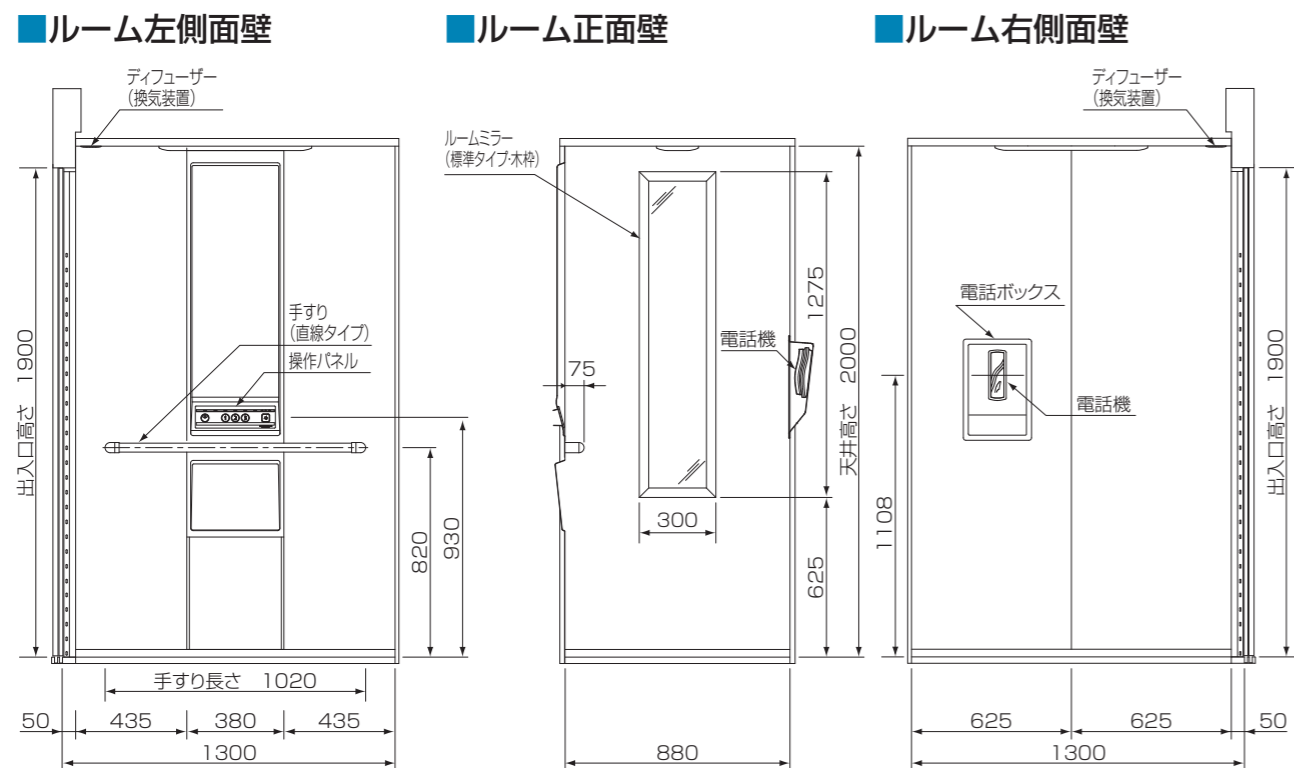

本図は一方出入口を示します。

本図は一方出入口を示します。

商品改良のため、仕様・外観は予告なしに変更する事がありますので、ご了承ください。

DX
禪 (換気装置はオプションです)

■ルーム左側面壁

■ルーム正面壁

■ルーム右側面壁

本図は一方出入口を示します。

本図は一方出入口を示します。

本図は一方出入口を示します。

商品改良のため、仕様・外観は予告なしに変更する事がありますので、ご了承ください。

ファミロング (手すり・ルームミラー・換気装置はオプションです)

本図は一方出入口を示します。

ファミスリム (手すり・ルームミラー・換気装置はオプションです)

コンパクト (手すり・ルームミラー・換気装置はオプションです)

本図は一方出入口を示します。

商品改良のため、仕様・外観は予告なしに変更する事がありますので、ご了承ください。

モアS プラス (手すり・ルームミラーはオプションです)

■ルーム左側面壁

■ルーム正面壁

■ルーム右側面壁

本図は一方方向出入口を示します。

ジュニア (手すり・ルームミラー・換気装置はオプションです)

■ルーム左側面壁

■ルーム正面壁

■ルーム右側面壁

モアS ウェルスペース (ルームミラー・大型ボタン付副操作パネルはオプションです)

■ルーム左側面壁

■ルーム正面壁

■ルーム右側面壁

商品改良のため、仕様・外観は予告なしに変更する事がありますので、ご了承ください。

モアS
スタンダード (手すり・ルームミラーはオプションです)