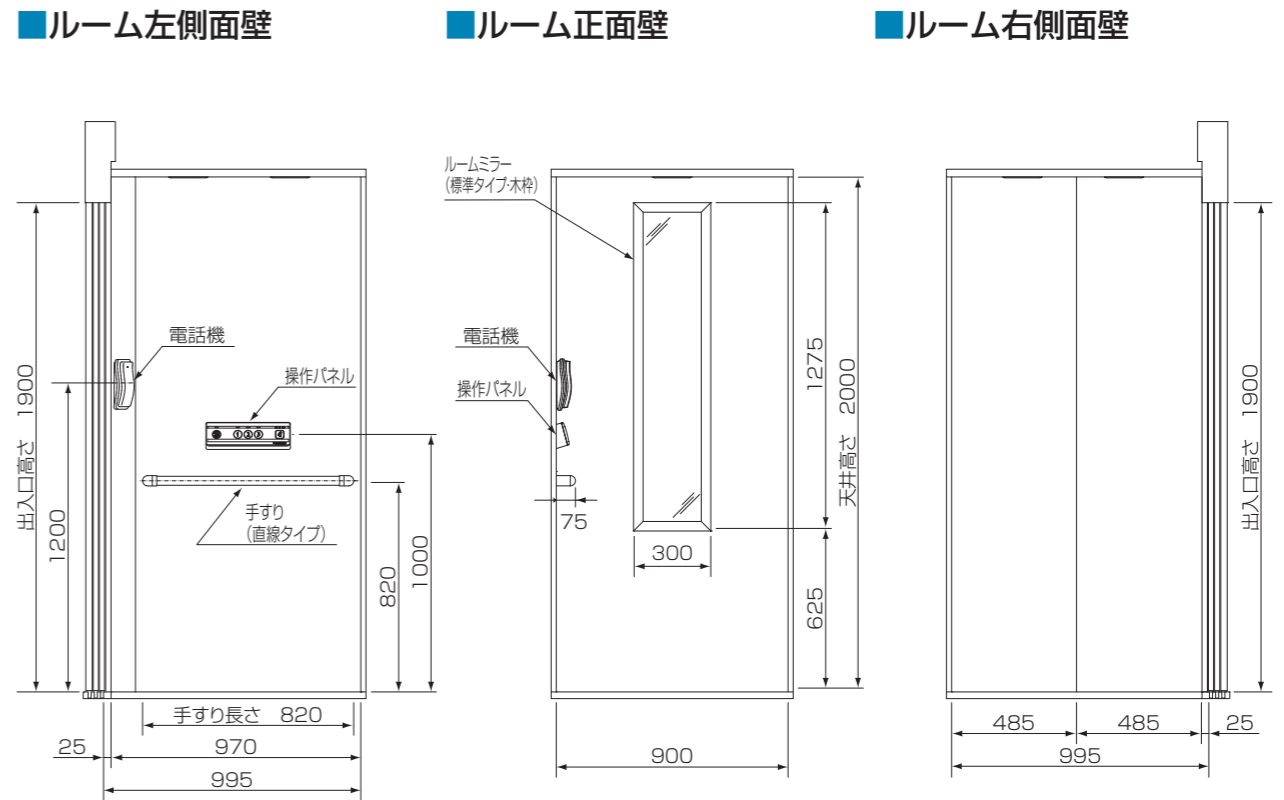

本図は一方出入口を示します。

本図は一方出入口を示します。

商品改良のため、仕様・外観は予告なしに変更する事がありますので、ご了承ください。

DX
禪 (換気装置はオプションです)

■ルーム左側面壁

■ルーム正面壁

■ルーム右側面壁

本図は一方出入口を示します。

本図は一方出入口を示します。

本図は一方出入口を示します。

商品改良のため、仕様・外観は予告なしに変更する事がありますので、ご了承ください。

ファミロング (手すり・ルームミラー・換気装置はオプションです)

本図は一方出入口を示します。

ファミスリム (手すり・ルームミラー・換気装置はオプションです)

コンパクト (手すり・ルームミラー・換気装置はオプションです)

本図は一方出入口を示します。

商品改良のため、仕様・外観は予告なしに変更する事がありますので、ご了承ください。

モアS プラス (手すり・ルームミラーはオプションです)

■ルーム左側面壁

■ルーム正面壁

■ルーム右側面壁

本図は一方方向出入口を示します。

ジュニア (手すり・ルームミラー・換気装置はオプションです)

■ルーム左側面壁

■ルーム正面壁

■ルーム右側面壁

モアS ウェルスペース (ルームミラー・大型ボタン付副操作パネルはオプションです)

■ルーム左側面壁

■ルーム正面壁

■ルーム右側面壁

商品改良のため、仕様・外観は予告なしに変更する事がありますので、ご了承ください。

モアS
スタンダード (手すり・ルームミラーはオプションです)