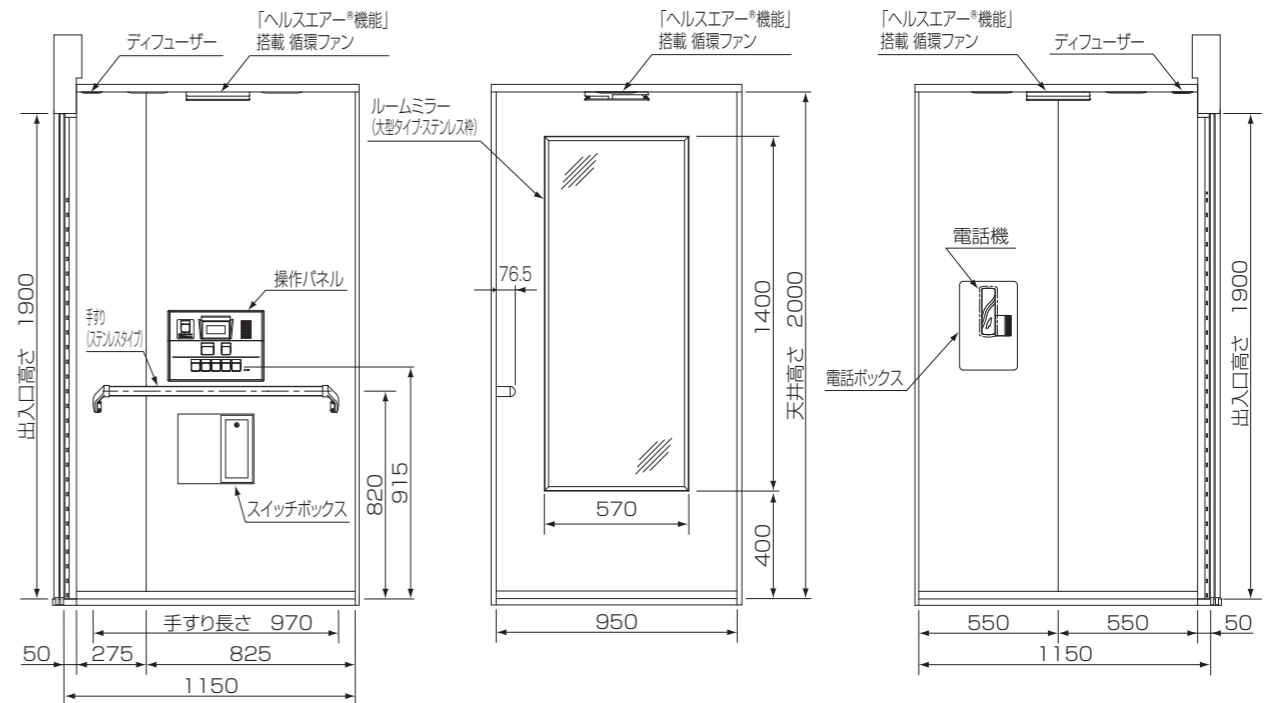

本図は一方出入口を示します。

本図は一方出入口を示します。

商品改良のため、仕様・外観は予告なしに変更する事がありますので、ご了承ください。

DX
禪 (換気装置はオプションです)

■ルーム左側面壁

■ルーム正面壁

■ルーム右側面壁

本図は一方出入口を示します。

商品改良のため、仕様・外観は予告なしに変更する事がありますので、ご了承ください。

モアS プラス (手すり・ルームミラーはオプションです)

■ルーム左側面壁

■ルーム正面壁

■ルーム右側面壁

本図は一方方向出入口を示します。

ジュニア (手すり・ルームミラー・換気装置はオプションです)

■ルーム左側面壁

■ルーム正面壁

■ルーム右側面壁

モアS ウェルスペース (ルームミラー・大型ボタン付副操作パネルはオプションです)

■ルーム左側面壁

■ルーム正面壁

■ルーム右側面壁

商品改良のため、仕様・外観は予告なしに変更する事がありますので、ご了承ください。

モアS
スタンダード (手すり・ルームミラーはオプションです)

■ルーム左側面壁

■ルーム正面壁

■ルーム右側面壁

本図は一方向出入口を示します。

モアS
ロング (手すり・ルームミラーはオプションです)

■ルーム左側面壁

■ルーム正面壁

■ルーム右側面壁