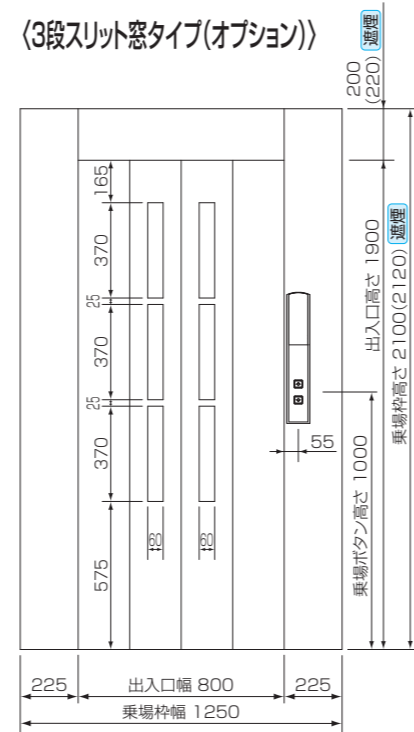

■ルーム左側面壁

■ルーム正面壁

■ルーム右側面壁

本図は一方向出入口を示します。

モアS
ロング (手すり・ルームミラーはオプションです)

■ルーム左側面壁

■ルーム正面壁

■ルーム右側面壁

本図は一方向出入口を示します。

Rメート (ルームミラー・換気装置はオプションです)

■ルーム左側面壁

■ルーム正面壁

■ルーム右側面壁

本図は左勝手を示します。
(右勝手は本図の左右反転となります)

商品改良のため、仕様・外觀は予告なしに変更する事がありますので、ご了承ください。

■乗場ドア 遮煙の値は、遮煙乗場ドア適用の場合の寸法を示します。

- グランデ
- ファミリー
- DXアバンティ
- DX禰
- DXファインウッド
- ファミロング
- ジュニア
- モアSロング
- モアSスタンダード

- コンパクト

- ファミスリム

- モアSウェルスペース

■乗場ドア 遮煙の値は、遮煙乗場ドア適用の場合の寸法を示します。

モアS
プラス

〈小窓タイプ〉

〈スリット窓タイプ〉

〈3段スリット窓タイプ(オプション)〉

Rメート

〈大型窓タイプ(オプション)〉

〈防犯窓タイプ〉

本図は左勝手を示します。
(右勝手は本図の左右反転となります)

■操作パネル

■乗場ボタン

■乗場インジケータ