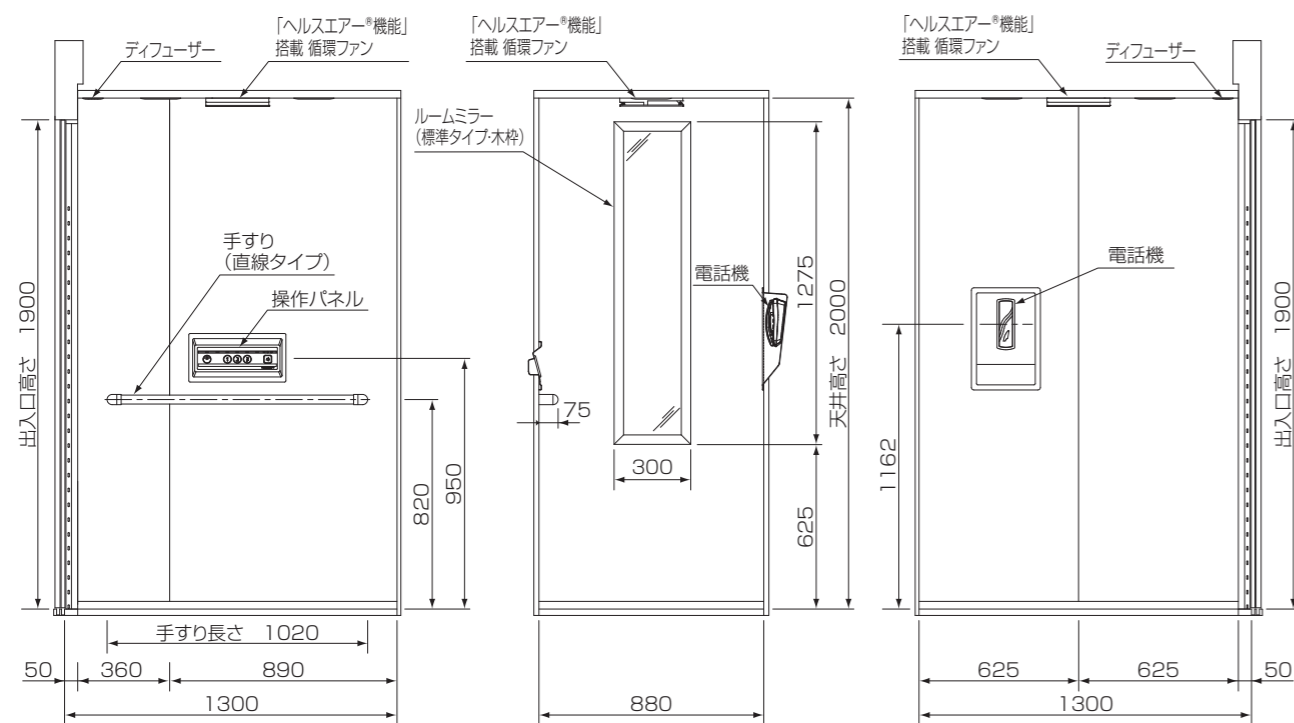

本図は一方出入口を示します。

本図は一方出入口を示します。

商品改良のため、仕様・外観は予告なしに変更する事がありますので、ご了承ください。

DX
禪 (換気装置はオプションです)

■ルーム左側面壁

■ルーム正面壁

■ルーム右側面壁

本図は一方出入口を示します。

■ルーム正面壁

■ルーム右側面壁

モアS ウェルスペース (ルームミラー・大型ボタン付副操作パネルはオプションです)

■ルーム左側面壁

■ルーム正面壁

■ルーム右側面壁

商品改良のため、仕様・外観は予告なしに変更する事がありますので、ご了承ください。

モアS
スタンダード (手すり・ルームミラーはオプションです)

■ルーム左側面壁

■ルーム正面壁

■ルーム右側面壁

本図は一方向出入口を示します。

モアS
ロング (手すり・ルームミラーはオプションです)

■ルーム左側面壁

■ルーム正面壁

■ルーム右側面壁

本図は一方向出入口を示します。

Rメート (ルームミラー・換気装置はオプションです)

■ルーム左側面壁

■ルーム正面壁

■ルーム右側面壁

本図は左勝手を示します。
(右勝手は本図の左右反転となります)

商品改良のため、仕様・外觀は予告なしに変更する事がありますので、ご了承ください。

■乗場ドア 遮煙の値は、遮煙乗場ドア適用の場合の寸法を示します。