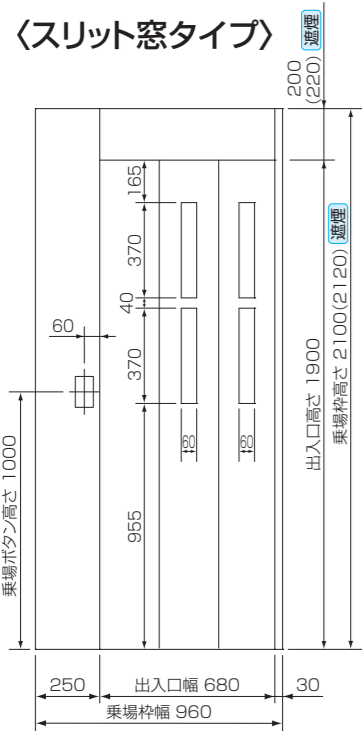

■ルーム左側面壁

■ルーム正面壁

■ルーム右側面壁

本図は一方向出入口を示します。

モアS
ロング (手すり・ルームミラーはオプションです)

■ルーム左側面壁

■ルーム正面壁

■ルーム右側面壁

本図は一方向出入口を示します。

Rメート (ルームミラー・換気装置はオプションです)

■ルーム左側面壁

■ルーム正面壁

■ルーム右側面壁

本図は左勝手を示します。
(右勝手は本図の左右反転となります)

商品改良のため、仕様・外觀は予告なしに変更する事がありますので、ご了承ください。

■乗場ドア 遮煙の値は、遮煙乗場ドア適用の場合の寸法を示します。

- グランデ
- ファミリー
- DXアバンティ
- DX禰
- DXファインウッド
- ファミロング
- ジュニア
- モアSロング
- モアSスタンダード

- コンパクト

- ファミスリム

- モアSウェルスペース

■乗場ドア 遮煙の値は、遮煙乗場ドア適用の場合の寸法を示します。

モアS
プラス

〈小窓タイプ〉

〈スリット窓タイプ〉