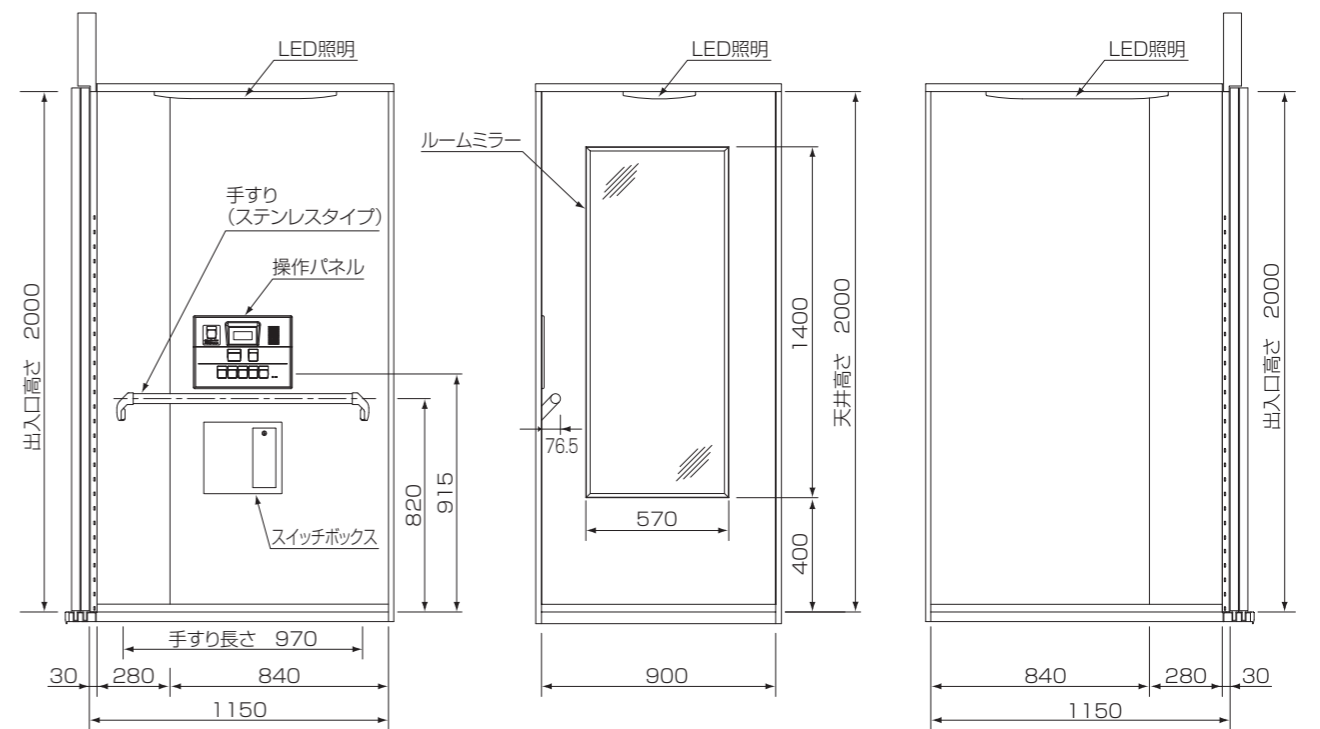

■ルーム左側面壁

■ルーム正面壁

■ルーム右側面壁

本図は一方向出入口を示します。

モアS
ロング (手すり・ルームミラーはオプションです)

■ルーム左側面壁

■ルーム正面壁

■ルーム右側面壁

本図は一方向出入口を示します。

Rメート (ルームミラー・換気装置はオプションです)

■ルーム左側面壁

■ルーム正面壁

■ルーム右側面壁

本図は左勝手を示します。
(右勝手は本図の左右反転となります)

商品改良のため、仕様・外觀は予告なしに変更する事がありますので、ご了承ください。

■乗場ドア 遮煙の値は、遮煙乗場ドア適用の場合の寸法を示します。