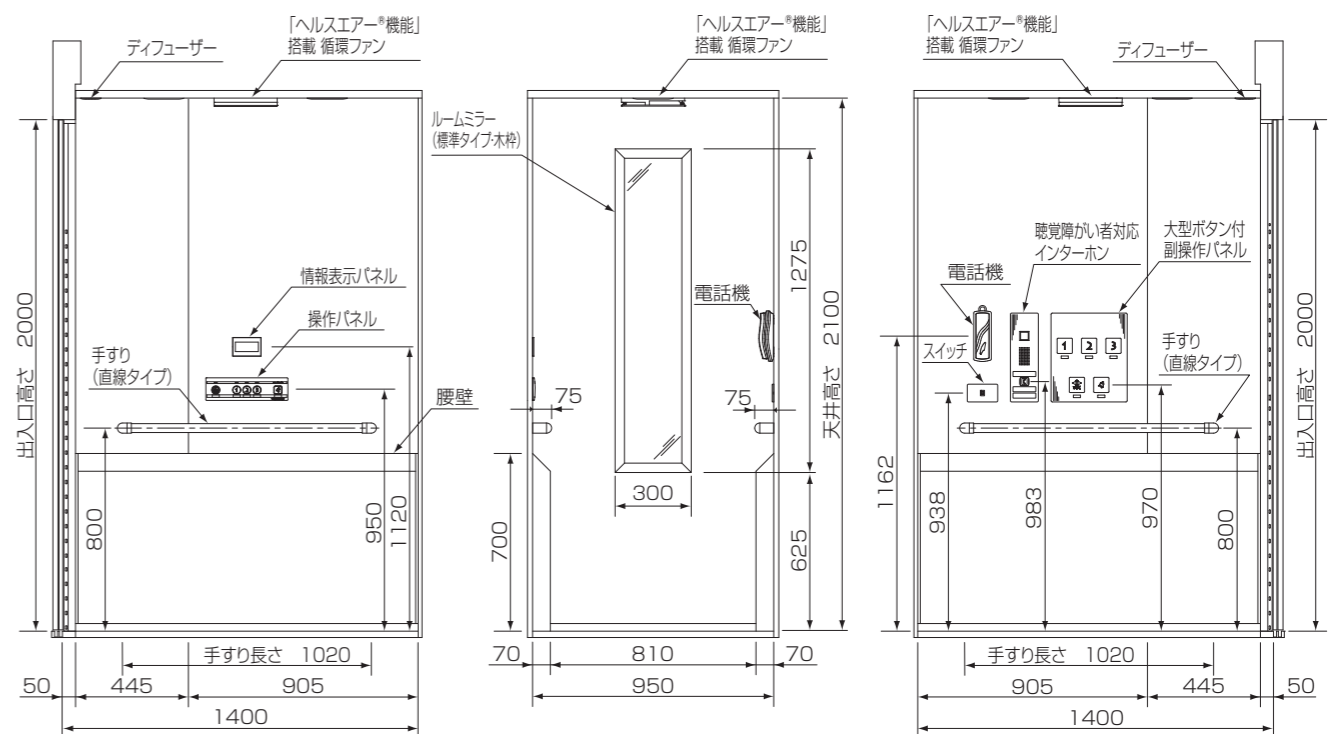

■ルーム正面壁

■ルーム右側面壁

モアS ウェルスペース (ルームミラー・大型ボタン付副操作パネルはオプションです)

■ルーム左側面壁

■ルーム正面壁

■ルーム右側面壁

商品改良のため、仕様・外観は予告なしに変更する事がありますので、ご了承ください。

モアS
スタンダード (手すり・ルームミラーはオプションです)

■ルーム左側面壁

■ルーム正面壁

■ルーム右側面壁

本図は一方向出入口を示します。

モアS
ロング (手すり・ルームミラーはオプションです)

■ルーム左側面壁

■ルーム正面壁

■ルーム右側面壁

本図は一方向出入口を示します。

Rメート (ルームミラー・換気装置はオプションです)

■ルーム左側面壁

■ルーム正面壁

■ルーム右側面壁

本図は左勝手を示します。
(右勝手は本図の左右反転となります)

商品改良のため、仕様・外觀は予告なしに変更する事がありますので、ご了承ください。

■乗場ドア 遮煙の値は、遮煙乗場ドア適用の場合の寸法を示します。