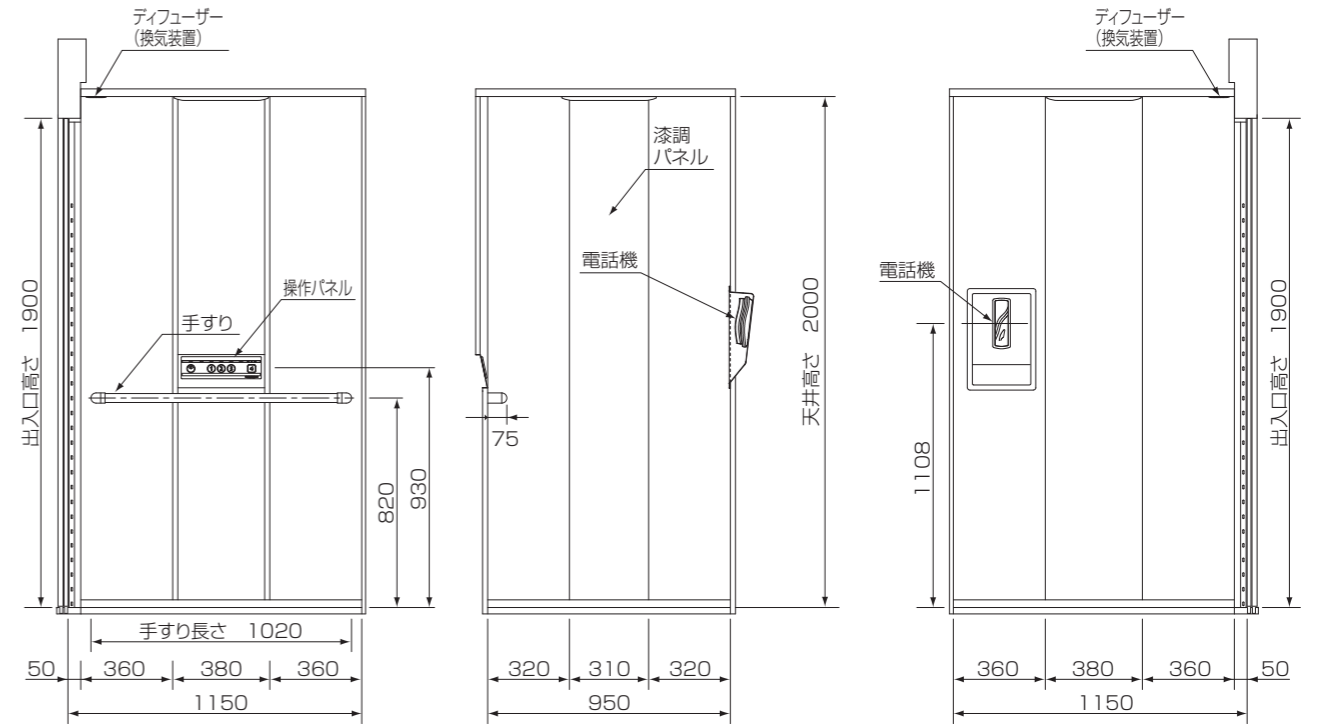

本図は一方出入口を示します。

本図は一方出入口を示します。

商品改良のため、仕様・外観は予告なしに変更する事がありますので、ご了承ください。

DX
禪 (換気装置はオプションです)

■ルーム左側面壁

■ルーム正面壁

■ルーム右側面壁

本図は一方出入口を示します。