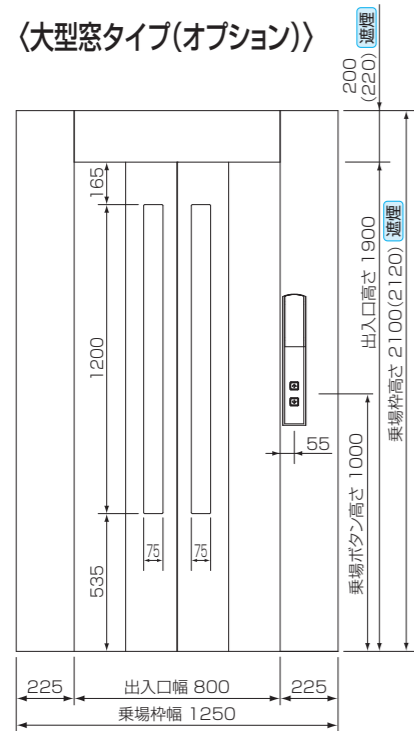

本図は一方向出入口を示します。

Rメート (ルームミラー・換気装置はオプションです)

■ルーム左側面壁

■ルーム正面壁

■ルーム右側面壁

本図は左勝手を示します。
(右勝手は本図の左右反転となります)

商品改良のため、仕様・外觀は予告なしに変更する事がありますので、ご了承ください。

■乗場ドア 遮煙の値は、遮煙乗場ドア適用の場合の寸法を示します。

- グランデ
- ファミリー
- DXアバンティ
- DX禰
- DXファインウッド
- ファミロング
- ジュニア
- モアSロング
- モアSスタンダード

- コンパクト

- ファミスリム

- モアSウェルスペース

■乗場ドア 遮煙の値は、遮煙乗場ドア適用の場合の寸法を示します。

モアS
プラス

〈小窓タイプ〉

〈スリット窓タイプ〉

〈3段スリット窓タイプ(オプション)〉

Rメート

〈大型窓タイプ(オプション)〉

〈防犯窓タイプ〉

本図は左勝手を示します。
(右勝手は本図の左右反転となります)

■操作パネル

■乗場ボタン

■乗場インジケータ