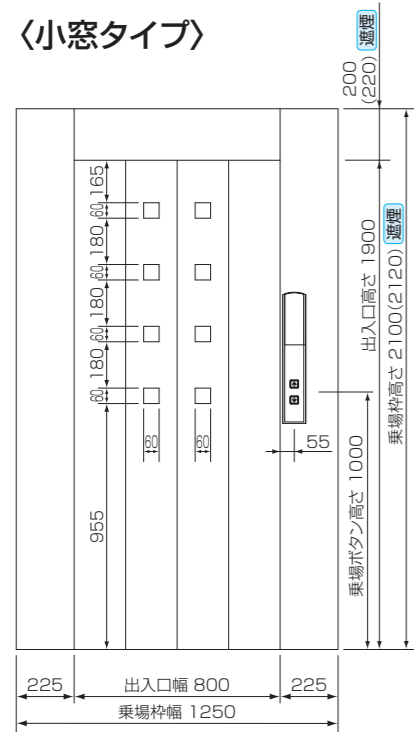

■ルーム左側面壁

■ルーム正面壁

■ルーム右側面壁

本図は一方向出入口を示します。

モアS
ロング (手すり・ルームミラーはオプションです)

■ルーム左側面壁

■ルーム正面壁

■ルーム右側面壁

本図は一方向出入口を示します。

Rメート (ルームミラー・換気装置はオプションです)

■ルーム左側面壁

■ルーム正面壁

■ルーム右側面壁

本図は左勝手を示します。
(右勝手は本図の左右反転となります)

商品改良のため、仕様・外觀は予告なしに変更する事がありますので、ご了承ください。

■乗場ドア 遮煙の値は、遮煙乗場ドア適用の場合の寸法を示します。

- グランデ
- ファミリー
- DXアバンティ
- DX禰
- DXファインウッド
- ファミロング
- ジュニア
- モアSロング
- モアSスタンダード

- コンパクト

- ファミスリム

- モアSウェルスペース

■乗場ドア 遮煙の値は、遮煙乗場ドア適用の場合の寸法を示します。

モアS
プラス

〈小窓タイプ〉

〈スリット窓タイプ〉

〈3段スリット窓タイプ(オプション)〉

Rメート

〈大型窓タイプ(オプション)〉

〈防犯窓タイプ〉

本図は左勝手を示します。
(右勝手は本図の左右反転となります)

■操作パネル

■乗場ボタン

■乗場インジケータ