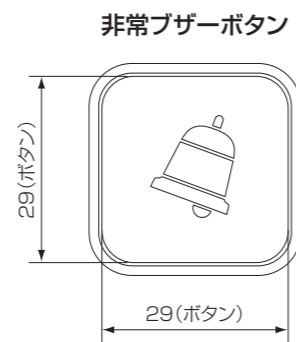

本図は一方向出入口を示します。

Rメート (ルームミラー・換気装置はオプションです)

■ルーム左側面壁

■ルーム正面壁

■ルーム右側面壁

本図は左勝手を示します。
(右勝手は本図の左右反転となります)

商品改良のため、仕様・外觀は予告なしに変更する事がありますので、ご了承ください。

■乗場ドア 遮煙の値は、遮煙乗場ドア適用の場合の寸法を示します。

- グランデ
- ファミリー
- DXアバンティ
- DX禰
- DXファインウッド
- ファミロング
- ジュニア
- モアSロング
- モアSスタンダード

- コンパクト

- ファミスリム

- モアSウェルスペース

■乗場ドア 遮煙の値は、遮煙乗場ドア適用の場合の寸法を示します。

モアS
プラス

〈小窓タイプ〉

〈スリット窓タイプ〉

〈3段スリット窓タイプ(オプション)〉

Rメート

〈大型窓タイプ(オプション)〉

〈防犯窓タイプ〉

本図は左勝手を示します。
(右勝手は本図の左右反転となります)

■操作パネル

■乗場ボタン

■乗場インジケータ