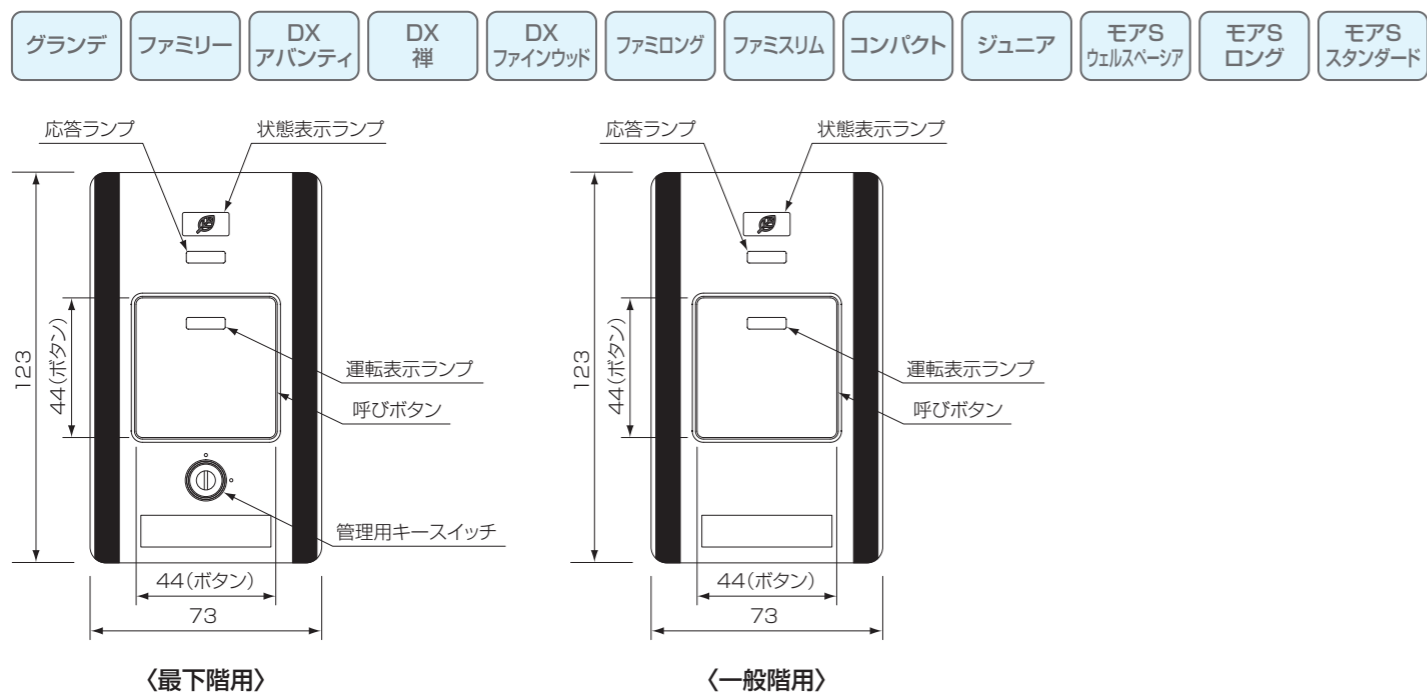

本図は一方向出入口を示します。

Rメート (ルームミラー・換気装置はオプションです)

■ルーム左側面壁

■ルーム正面壁

■ルーム右側面壁

本図は左勝手を示します。
(右勝手は本図の左右反転となります)

商品改良のため、仕様・外觀は予告なしに変更する事がありますので、ご了承ください。

■乗場ドア 遮煙の値は、遮煙乗場ドア適用の場合の寸法を示します。

- グランデ
- ファミリー
- DXアバンティ
- DX禰
- DXファインウッド
- ファミロング
- ジュニア
- モアSロング
- モアSスタンダード

- コンパクト

- ファミスリム

- モアSウェルスペース

■乗場ドア 遮煙の値は、遮煙乗場ドア適用の場合の寸法を示します。

モアS
プラス

〈小窓タイプ〉

〈スリット窓タイプ〉

〈3段スリット窓タイプ(オプション)〉

Rメート

〈大型窓タイプ(オプション)〉

〈防犯窓タイプ〉

本図は左勝手を示します。
(右勝手は本図の左右反転となります)

■操作パネル

■乗場ボタン

■乗場インジケータ

■聴覚障がい者対応用インターホン

■情報表示パネル

■操作パネル

■乗場インジケータ

商品改良のため、仕様・外観は予告なしに変更する事がありますので、ご了承ください。