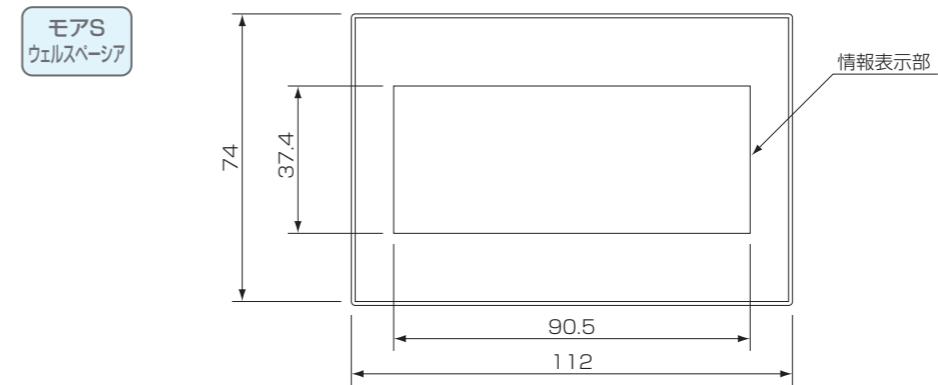

■操作パネル

■乗場ボタン

■乗場インジケータ

■聴覚障がい者対応用インターホン

■情報表示パネル

■操作パネル

■乗場インジケータ

商品改良のため、仕様・外観は予告なしに変更する事がありますので、ご了承ください。