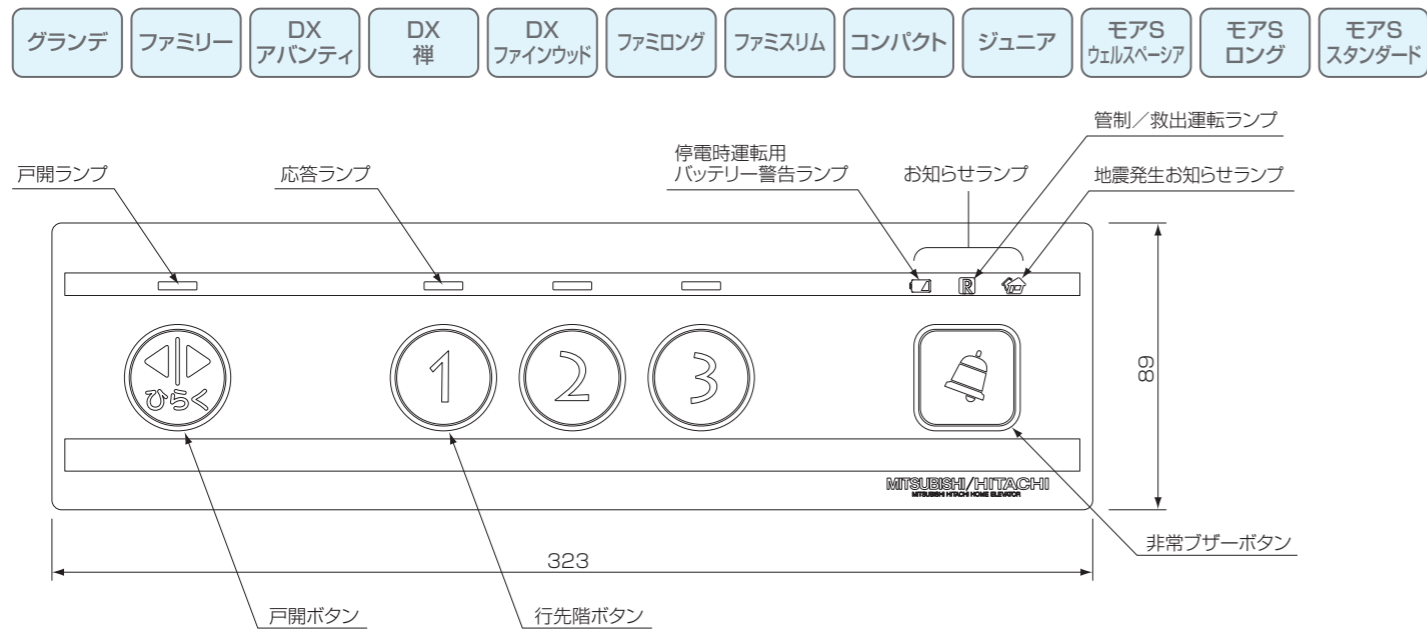

本図は一方出入口を示します。

本図は一方出入口を示します。

商品改良のため、仕様・外観は予告なしに変更する事がありますので、ご了承ください。

DX
禪 (換気装置はオプションです)

■ルーム左側面壁

■ルーム正面壁

■ルーム右側面壁

本図は一方出入口を示します。

- グランデ
- ファミリー
- DXアバンティ
- DX禰
- DXファインウッド
- ファミロング
- ジュニア
- モアSロング
- モアSスタンダード

- コンパクト

- ファミスリム

- モアSウェルスペース

■乗場ドア 遮煙の値は、遮煙乗場ドア適用の場合の寸法を示します。

モアS
プラス

〈小窓タイプ〉

〈スリット窓タイプ〉

〈3段スリット窓タイプ(オプション)〉

Rメート

〈大型窓タイプ(オプション)〉

〈防犯窓タイプ〉

本図は左勝手を示します。
(右勝手は本図の左右反転となります)

■操作パネル

■乗場ボタン

■乗場インジケータ

■聴覚障がい者対応用インターホン

■情報表示パネル

■操作パネル

■乗場インジケータ

商品改良のため、仕様・外観は予告なしに変更する事がありますので、ご了承ください。