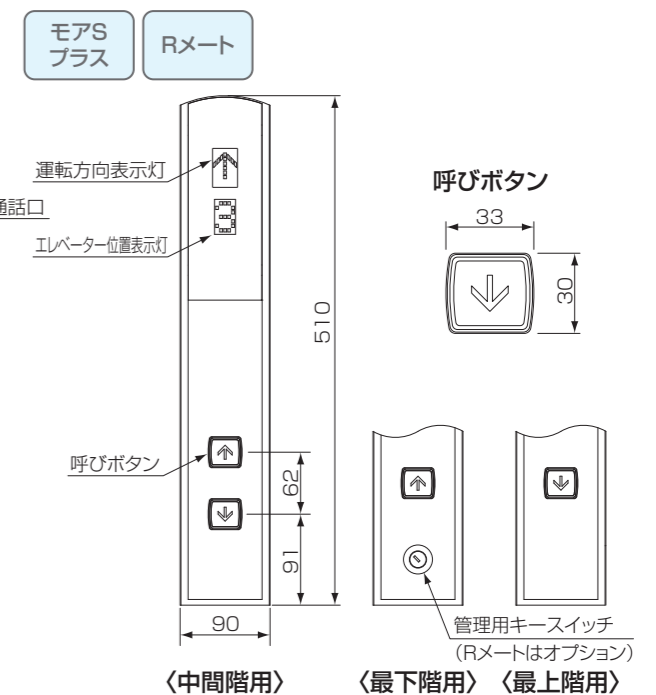

本図は一方出入口を示します。

本図は一方出入口を示します。

商品改良のため、仕様・外観は予告なしに変更する事がありますので、ご了承ください。

DX
禪 (換気装置はオプションです)

■ルーム左側面壁

■ルーム正面壁

■ルーム右側面壁

本図は一方出入口を示します。

本図は一方向出入口を示します。

Rメート (ルームミラー・換気装置はオプションです)

■ルーム左側面壁

■ルーム正面壁

■ルーム右側面壁

本図は左勝手を示します。
(右勝手は本図の左右反転となります)

商品改良のため、仕様・外觀は予告なしに変更する事がありますので、ご了承ください。

■乗場ドア 遮煙の値は、遮煙乗場ドア適用の場合の寸法を示します。

〈3段スリット窓タイプ(オプション)〉

Rメート

〈大型窓タイプ(オプション)〉

〈防犯窓タイプ〉

本図は左勝手を示します。
(右勝手は本図の左右反転となります)

■操作パネル

■乗場ボタン

■乗場インジケータ

■聴覚障がい者対応用インターホン

■情報表示パネル

■操作パネル

■乗場インジケータ

商品改良のため、仕様・外観は予告なしに変更する事がありますので、ご了承ください。