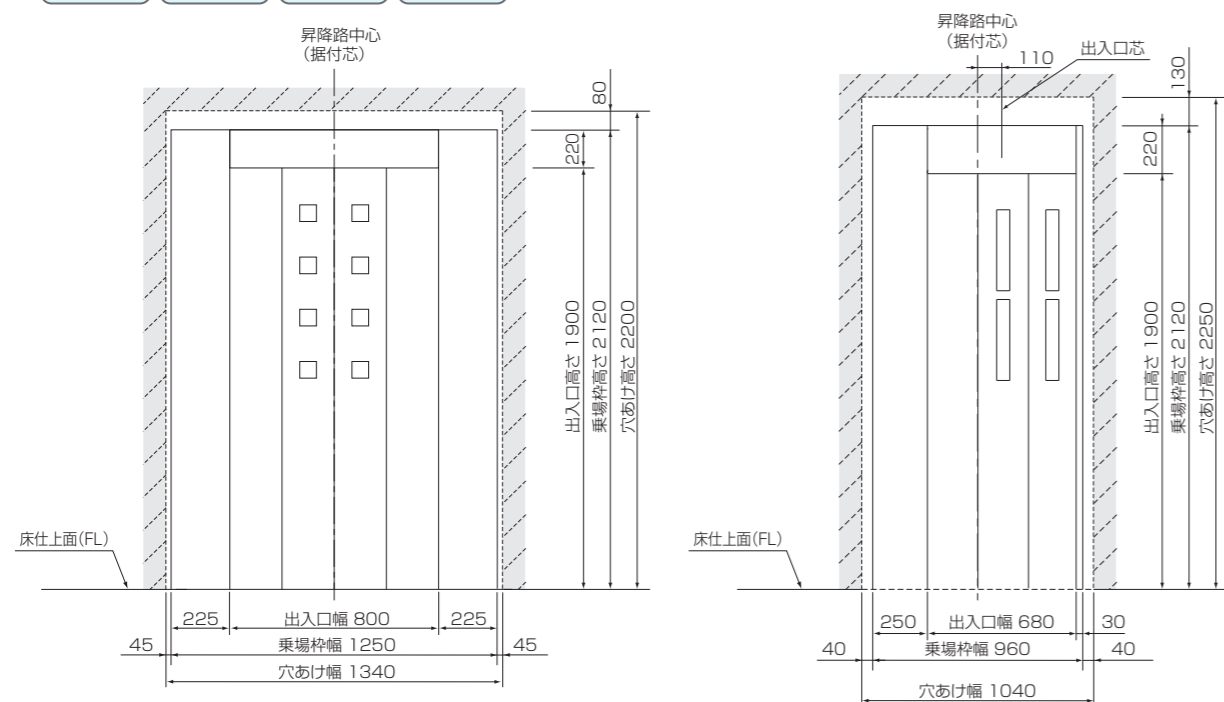

*3 自動火災報知設備または火災報知器の設置場所については、消防法および条例に従い適切な場所に設置してください。詳しくは、所轄の消防署、行政庁にお問い合わせください。

寸法表

遮煙乗場ドア適用の場合は、標準寸法と一部寸法が異なりますので、標準施工図(23~68ページ)とあわせてご確認ください。

(単位:mm)

	グランデ/ファミリー/DXアバンティ/DX禪/DXファイナウッド ファミロング/モアSプラス/モアロング/モアスタンダード	ファミスリム	コンパクト	ジュニア	ウェルスペース	Rメート
昇降路有効(間口)	1340	1040	1165	1670	1340	1450(1500)
最小穴あけ寸法(幅×高さ)	1340×2200	1040×2250	1165×2200	1670×2200	1340×2300	1450(1500)×2300
最小階高寸法	2450				2550	2600(2750)
乗場枠寸法	1250×2120	960×2120	1070×2120	1250×2120	1250×2220	1385×2228

*4 遮煙乗場ドア適用時の「スイ〜とホームS ファミスリム、スイ〜とホームS ジュニア、Rメート」の昇降路寸法、最小穴あけ寸法は標準寸法と同じになります。

*5 出入口・天井高さ100mmUP(オプション)適用の場合は「スイ〜とモアS ウェルスペース」と同一寸法となります。

*6 ()内寸法は木造を示します。

出入口開口図(穴あけ寸法図)

*図は最小寸法の場合です。

()内寸法は、木造の場合を示します。

注意 出入口穴あけ寸法を確保できない場合、エレベーターを設置できません