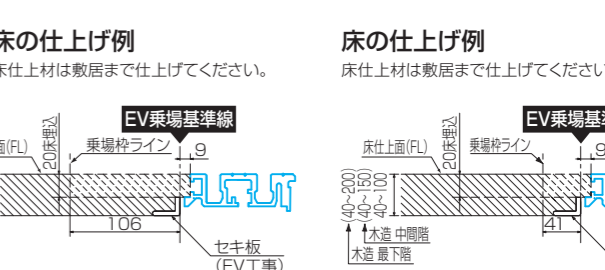

三菱日立ホームエレベーター

乗場枠と開口部のすき間については乗場枠設置後に防火区画を構成し得る準耐火構造の壁で塞いでください。

注意 出入口穴あけ寸法を確保できない場合、エレベーターを設置できません

遮煙乗場仕様

※図は最小寸法の場合を示します。
 ※出入口・天井高さ100mmUP(オプション) 適用の場合は「スイ〜とモアS ウェルスペース」と同一寸法となります。

- グランデ
- ファミリー
- DXアバンティ
- DX禪
- DXファインウッド
- ファミロング
- コンパクト
- モアSプラス
- モアSウェルスペース
- モアSロング
- モアSスタンダード

ファミスリム

ジュニア

に遮煙乗場ドア