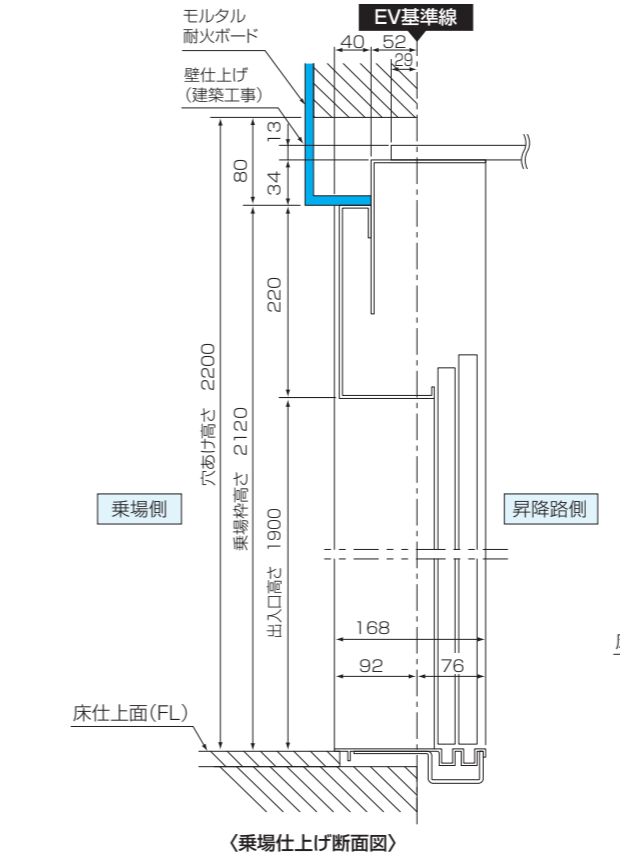

遮煙乗場ドア(オプション)について

スイ〜とホームS グランデ/ファミリー/DXアバ
スイ〜とモアS プラス/ウェルスペース/ロング
Rメート
ンティ/DX禪/DXファインウッド/ファミロング/ファミスリム/コンパクト/ジュニア
/スタンダード

三菱日立ホームエレベーター

乗場枠と開口部のすき間については乗場枠設置後に防火区画を構成し得る準耐火構造の壁で塞いでください。

注意 出入口穴あけ寸法を確保できない場合、エレベーターを設置できません

遮煙乗場仕様

※図は最小寸法の場合を示します。
※出入口・天井高さ100mmUP(オプション) 適用の場合は「スイ〜とモアS ウェルスペース」と同一寸法となります。

- グランデ
- ファミリー
- DXアバンティ
- DX禪
- DXファインウッド
- ファミロング
- コンパクト
- モアSプラス
- モアSウェルスペース
- モアSロング
- モアSスタンダード

ファミスリム

ジュニア

に遮煙乗場ドア