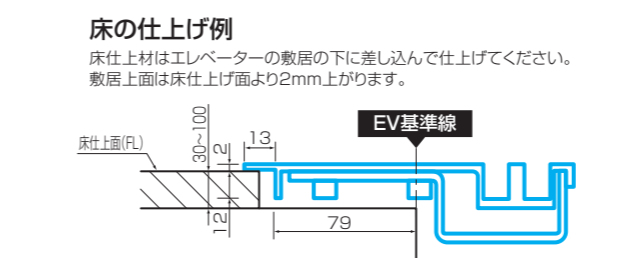

遮煙乗場ドア(オプション)について

スイ〜とホームS グランデ/ファミリー/DXアバ
スイ〜とモアS プラス/ウェルスペース/ロング
Rメート
ンティ/DX禪/DXファインウッド/ファミロング/ファミスリム/コンパクト/ジュニア
/スタンダード

三菱日立ホームエレベーター

乗場枠と開口部のすき間については乗場枠設置後に防火区画を構成し得る準耐火構造の壁で塞いでください。

注意 出入口穴あけ寸法を確保できない場合、エレベーターを設置できません

遮煙乗場仕様

※図は最小寸法の場合を示します。
※出入口・天井高さ100mmUP(オプション) 適用の場合は「スイ〜とモアS ウェルスペース」と同一寸法となります。

- グランデ
- ファミリー
- DXアバンティ
- DX禪
- DXファインウッド
- ファミロング
- コンパクト
- モアSプラス
- モアSウェルスペース
- モアSロング
- モアSスタンダード

ファミスリム

ジュニア

に遮煙乗場ドア