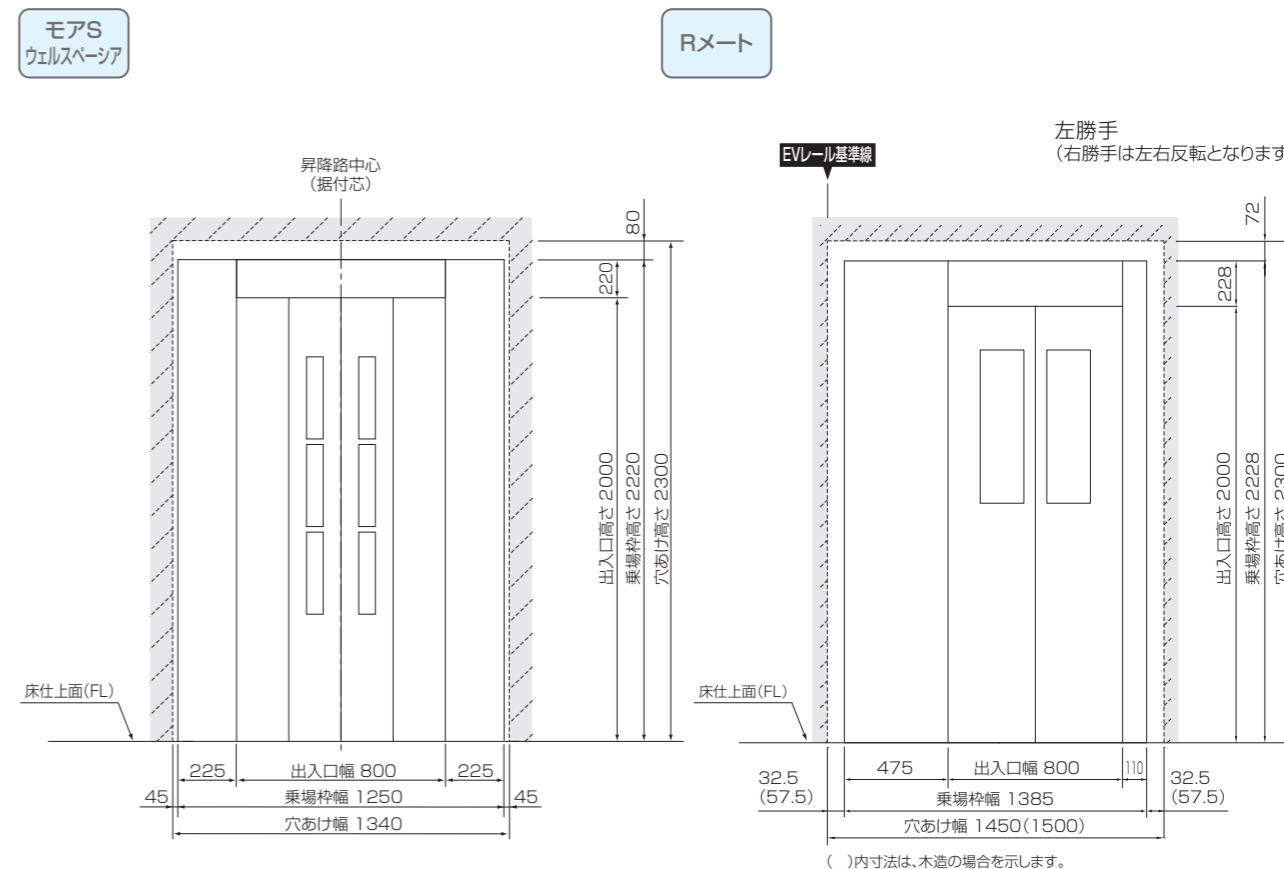

*3 自動火災報知設備または火災報知器の設置場所については、消防法および条例に従い適切な場所に設置してください。詳しくは、所轄の消防署、行政庁にお問い合わせください。

寸法表

遮煙乗場ドア適用の場合は、標準寸法と一部寸法が異なりますので、標準施工図(23~68ページ)とあわせてご確認ください。

(単位:mm)

	グランデ/ファミリー/DXアバンティ/DX禪/DXファイナウッド ファミロング/モアSプラス/モアロング/モアスタンダード	ファミスリム	コンパクト	ジュニア	ウェルスペース	Rメート
昇降路有効(間口)	1340	1040	1165	1670	1340	1450(1500)
最小穴あけ寸法(幅×高さ)	1340×2200	1040×2250	1165×2200	1670×2200	1340×2300	1450(1500)×2300
最小階高寸法	2450				2550	2600(2750)
乗場枠寸法	1250×2120	960×2120	1070×2120	1250×2120	1250×2220	1385×2228

*4 遮煙乗場ドア適用時の「スイ〜とホームS ファミスリム、スイ〜とホームS ジュニア、Rメート」の昇降路寸法、最小穴あけ寸法は標準寸法と同じになります。

*5 出入口・天井高さ100mmUP(オプション)適用の場合は「スイ〜とモアS ウェルスペース」と同一寸法となります。

*6 ()内寸法は木造を示します。

出入口開口図(穴あけ寸法図)

*図は最小寸法の場合です。

()内寸法は、木造の場合を示します。

注意 出入口穴あけ寸法を確保できない場合、エレベーターを設置できません