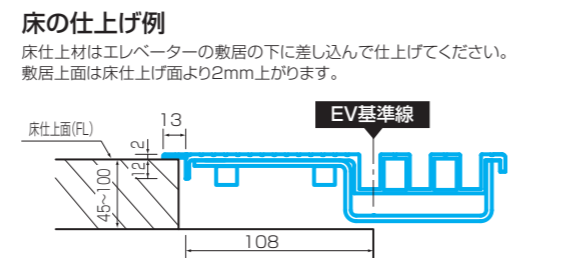

遮煙乗場ドア(オプション)について

スイ〜とホームS グランデ/ファミリー/DXアバ
スイ〜とモアS プラス/ウェルスペース/ロング
Rメート
ンティ/DX禪/DXファインウッド/ファミロング/ファミスリム/コンパクト/ジュニア
/スタンダード

三菱日立ホームエレベーター

乗場枠と開口部のすき間については乗場枠設置後に防火区画を構成し得る準耐火構造の壁で塞いでください。

注意 出入口穴あけ寸法を確保できない場合、エレベーターを設置できません

遮煙乗場仕様

※図は最小寸法の場合を示します。
※出入口・天井高さ100mmUP(オプション) 適用の場合は「スイ〜とモアS ウェルスペース」と同一寸法となります。

- グランデ
- ファミリー
- DXアバンティ
- DX禪
- DXファインウッド
- ファミロング
- コンパクト
- モアSプラス
- モアSウェルスペース
- モアSロング
- モアSスタンダード

ファミスリム

ジュニア

に遮煙乗場ドア