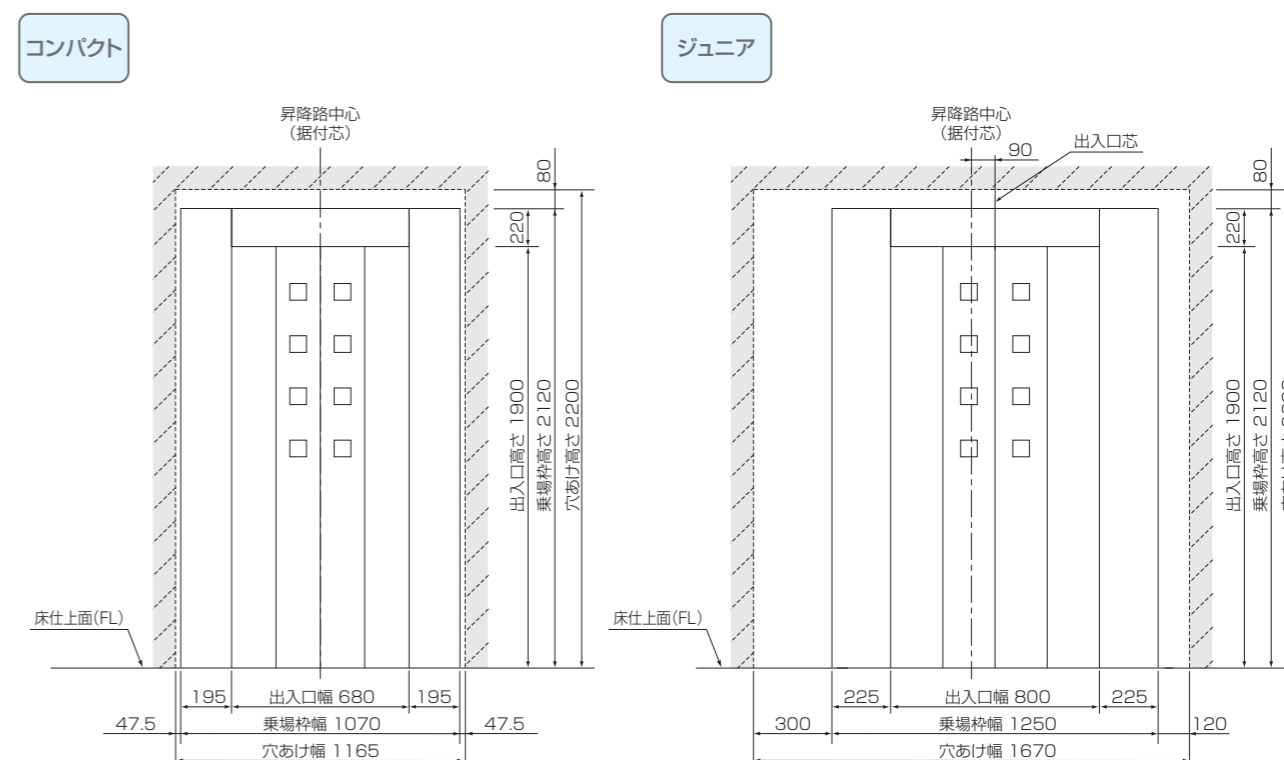

*3 自動火災報知設備または火災報知器の設置場所については、消防法および条例に従い適切な場所に設置してください。詳しくは、所轄の消防署、行政庁にお問い合わせください。

寸法表

遮煙乗場ドア適用の場合は、標準寸法と一部寸法が異なりますので、標準施工図(23~68ページ)とあわせてご確認ください。

(単位:mm)

	グランデ/ファミリー/DXアバンティ/DX禪/DXファイナウッド ファミロング/モアSプラス/モアロング/モアスタンダード	ファミスリム	コンパクト	ジュニア	ウェルスペース	Rメート
昇降路有効(間口)	1340	1040	1165	1670	1340	1450(1500)
最小穴あけ寸法(幅×高さ)	1340×2200	1040×2250	1165×2200	1670×2200	1340×2300	1450(1500)×2300
最小階高寸法	2450				2550	2600(2750)
乗場枠寸法	1250×2120	960×2120	1070×2120	1250×2120	1250×2220	1385×2228

*4 遮煙乗場ドア適用時の「スイ〜とホームS ファミスリム、スイ〜とホームS ジュニア、Rメート」の昇降路寸法、最小穴あけ寸法は標準寸法と同じになります。

*5 出入口・天井高さ100mmUP(オプション)適用の場合は「スイ〜とモアS ウェルスペース」と同一寸法となります。

*6 ()内寸法は木造を示します。

出入口開口図(穴あけ寸法図)

*図は最小寸法の場合です。

()内寸法は、木造の場合を示します。

注意 出入口穴あけ寸法を確保できない場合、エレベーターを設置できません