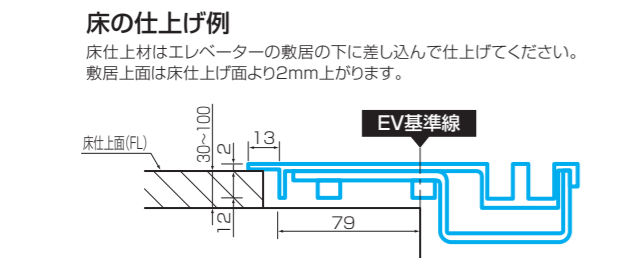

遮煙乗場ドア(オプション)について

スイ〜とホームS グランデ/ファミリー/DXアバ
スイ〜とモアS プラス/ウェルスペース/ロング
Rメート
ンティ/DX禪/DXファインウッド/ファミロング/ファミスリム/コンパクト/ジュニア
/スタンダード

三菱日立ホームエレベーター

乗場枠と開口部のすき間については乗場枠設置後に防火区画を構成し得る準耐火構造の壁で塞いでください。

注意 出入口穴あけ寸法を確保できない場合、エレベーターを設置できません

遮煙乗場仕様

※図は最小寸法の場合を示します。
※出入口・天井高さ100mmUP(オプション) 適用の場合は「スイ〜とモアS ウェルスペース」と同一寸法となります。

- グランデ
- ファミリー
- DXアバンティ
- DX禪
- DXファインウッド
- ファミロング
- コンパクト
- モアSプラス
- モアSウェルスペース
- モアSロング
- モアSスタンダード

ファミスリム

ジュニア

に遮煙乗場ドア