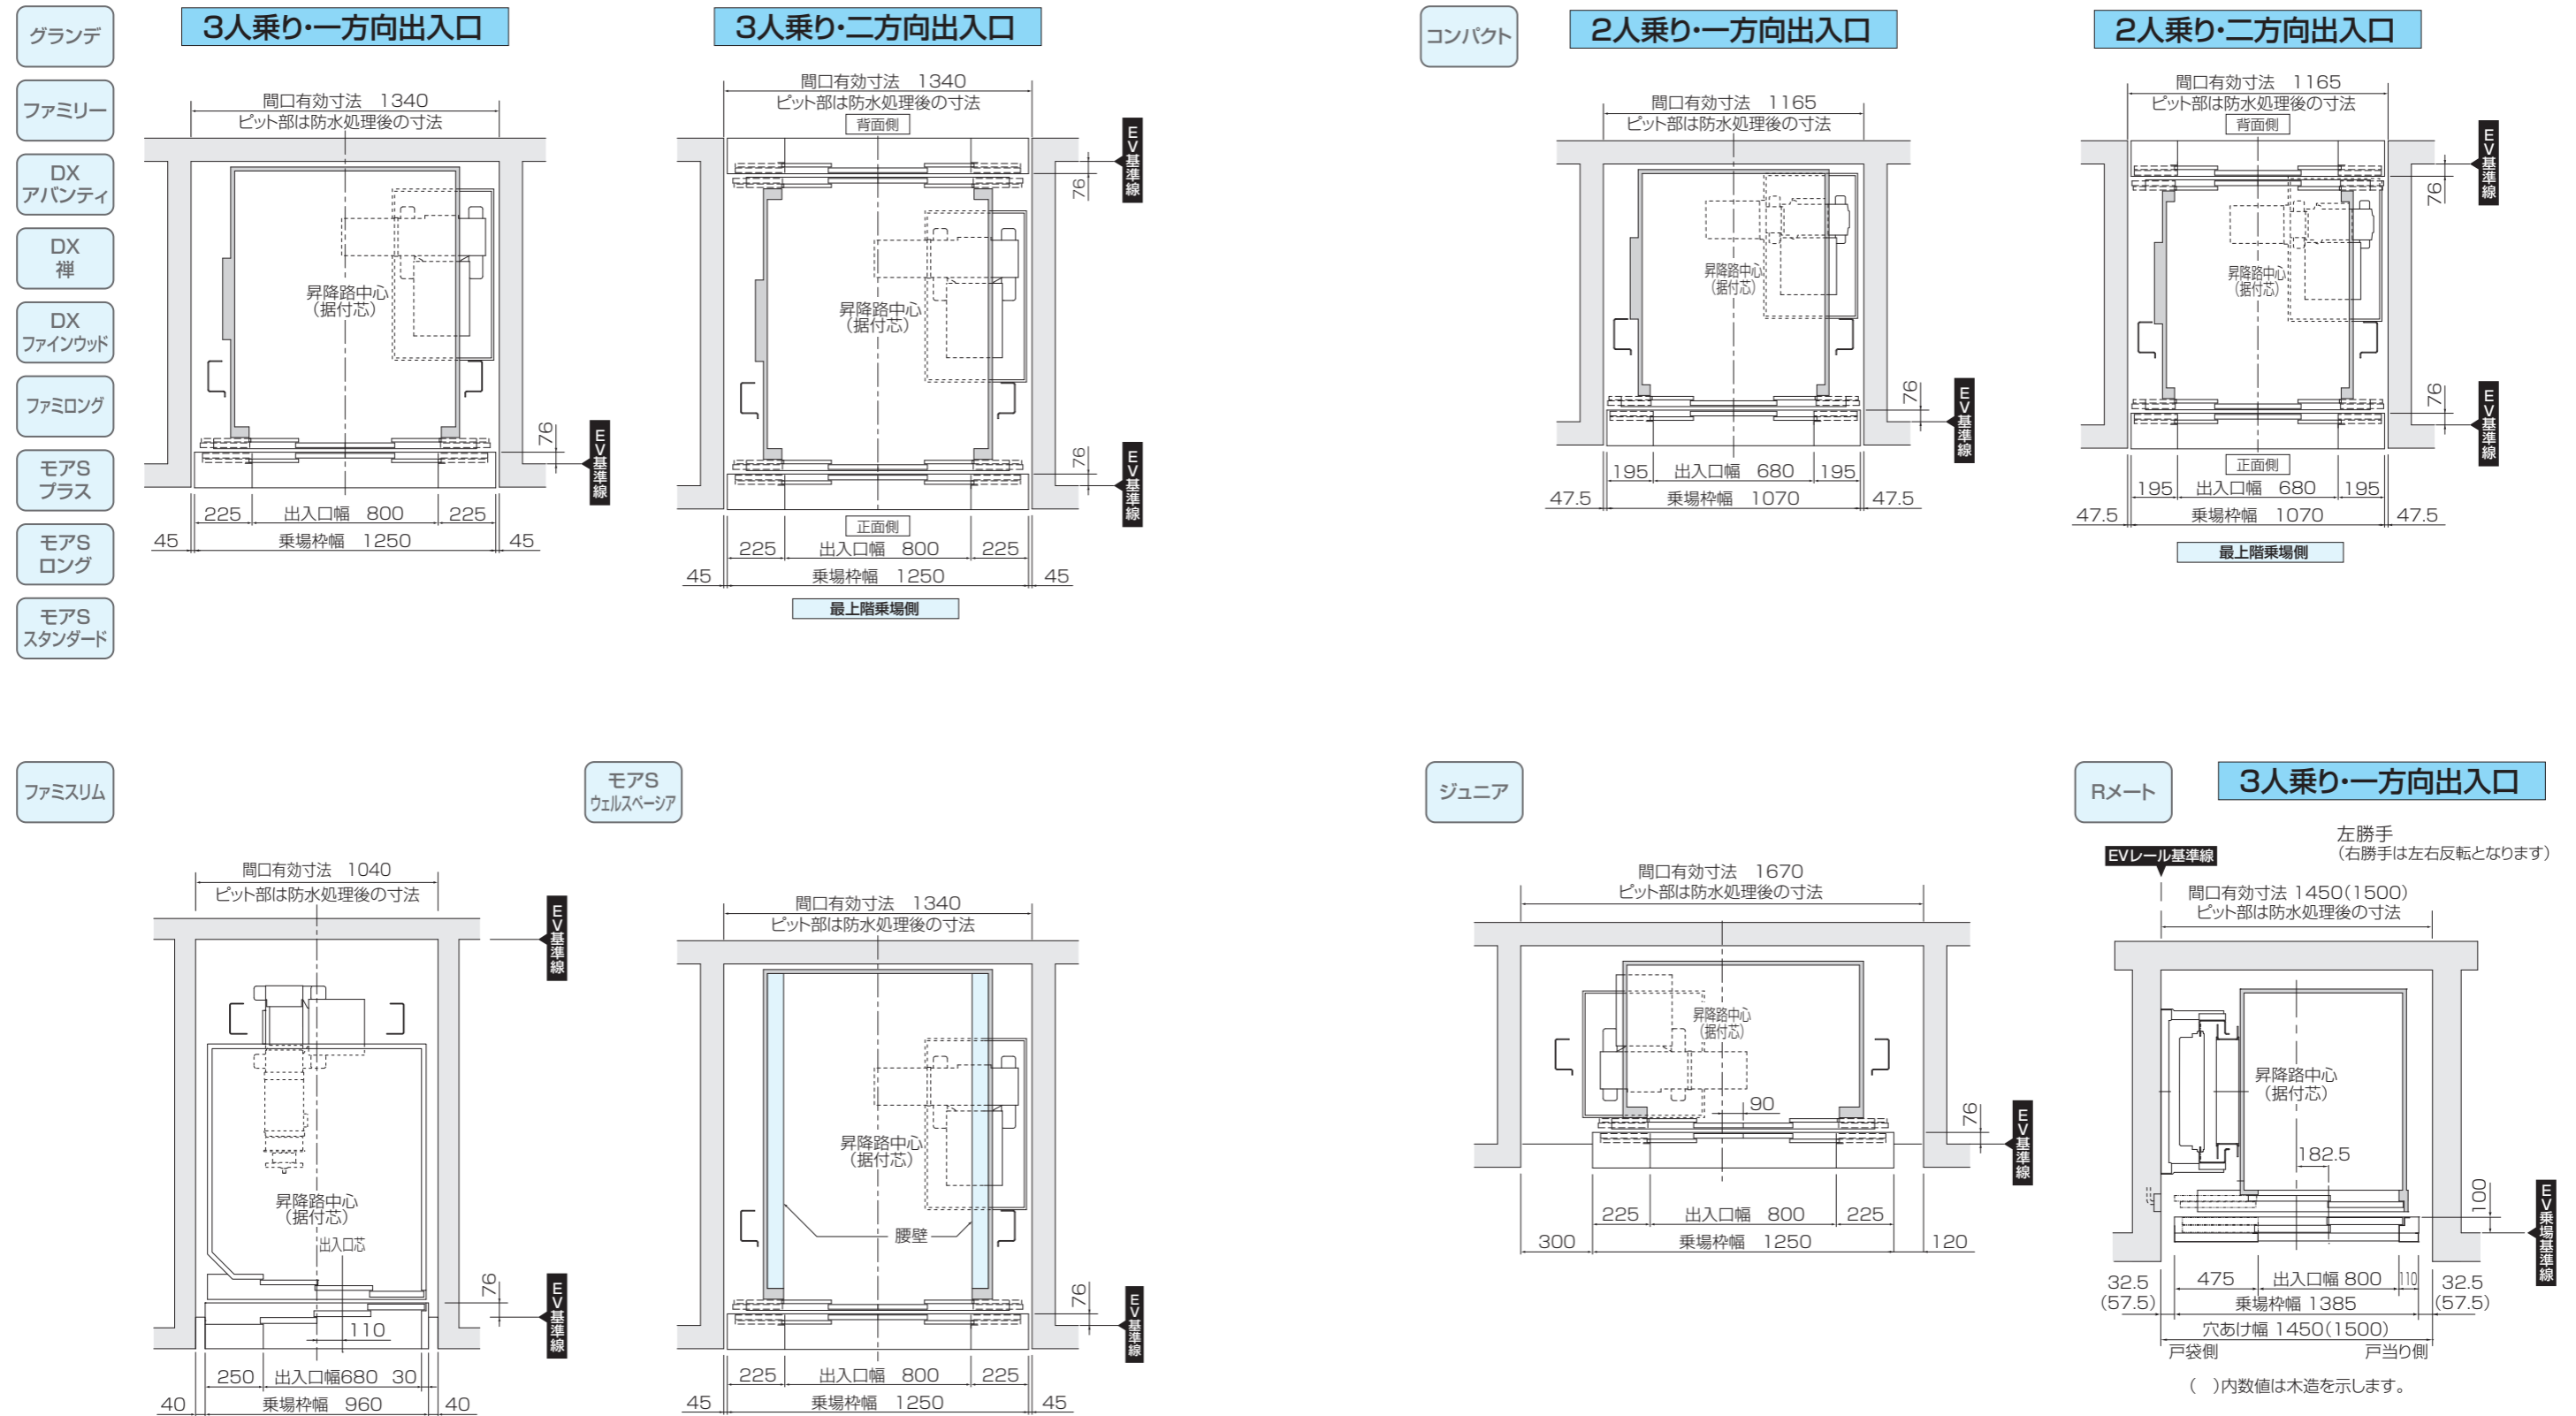

遮煙乗場ドア(オプション)について

スイ〜とホームS グランデ/ファミリー/DXアパ
ンティ/DX禪/DXファインウッド/ファミロング/ファミスリム/コンパクト/ジュニア
スイ〜とモアS プラス/ウェルスペース/ロング
/スタンダード
Rメート

三菱日立ホームエレベーター

平面図 ※図は最小寸法の場合です。

に遮煙乗場ドア