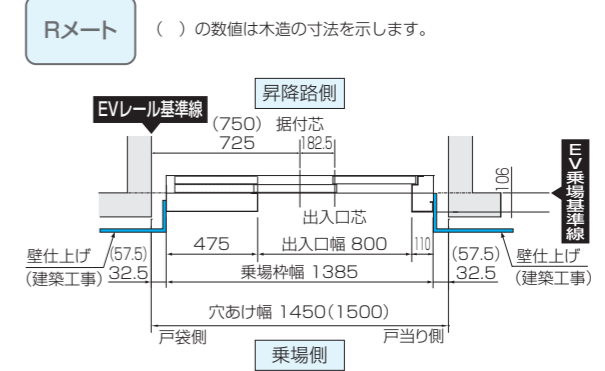

遮煙乗場ドア(オプション)について

スイ〜とホームS グランデ/ファミリー/DXアバ
スイ〜とモアS プラス/ウェルスペース/ロング
Rメート
ンティ/DX禪/DXファインウッド/ファミロング/ファミスリム/コンパクト/ジュニア
/スタンダード

三菱日立ホームエレベーター

乗場枠と開口部のすき間については乗場枠設置後に防火区画を構成し得る準耐火構造の壁で塞いでください。

注意 出入口穴あけ寸法を確保できない場合、エレベーターを設置できません

遮煙乗場仕様

※図は最小寸法の場合を示します。
※出入口・天井高さ100mmUP(オプション) 適用の場合は「スイ〜とモアS ウェルスペース」と同一寸法となります。

- グランデ
- ファミリー
- DXアバンティ
- DX禪
- DXファインウッド
- ファミロング
- コンパクト
- モアSプラス
- モアSウェルスペース
- モアSロング
- モアSスタンダード

ファミスリム

ジュニア

に遮煙乗場ドア