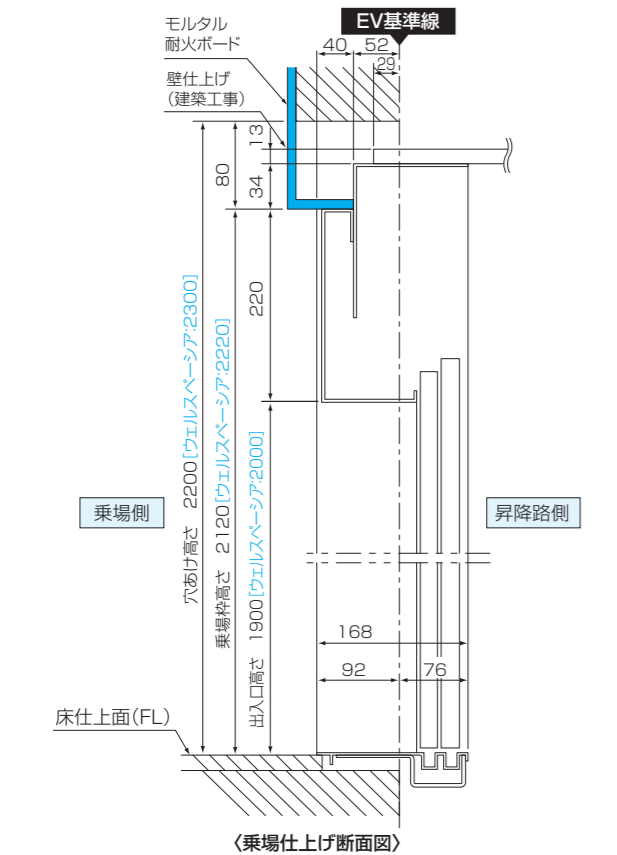

遮煙乗場ドア(オプション)について

スイ〜とホームS グランデ/ファミリー/DXアバ
スイ〜とモアS プラス/ウェルスペース/ロング
Rメート
ンティ/DX禪/DXファインウッド/ファミロング/ファミスリム/コンパクト/ジュニア
/スタンダード

三菱日立ホームエレベーター

乗場枠と開口部のすき間については乗場枠設置後に防火区画を構成し得る準耐火構造の壁で塞いでください。

注意 出入口穴あけ寸法を確保できない場合、エレベーターを設置できません

遮煙乗場仕様

※図は最小寸法の場合を示します。
※出入口・天井高さ100mmUP(オプション) 適用の場合は「スイ〜とモアS ウェルスペース」と同一寸法となります。

- グランデ
- ファミリー
- DXアバンティ
- DX禪
- DXファインウッド
- ファミロング
- コンパクト
- モアSプラス
- モアSウェルスペース
- モアSロング
- モアSスタンダード

ファミスリム

ジュニア

に遮煙乗場ドア