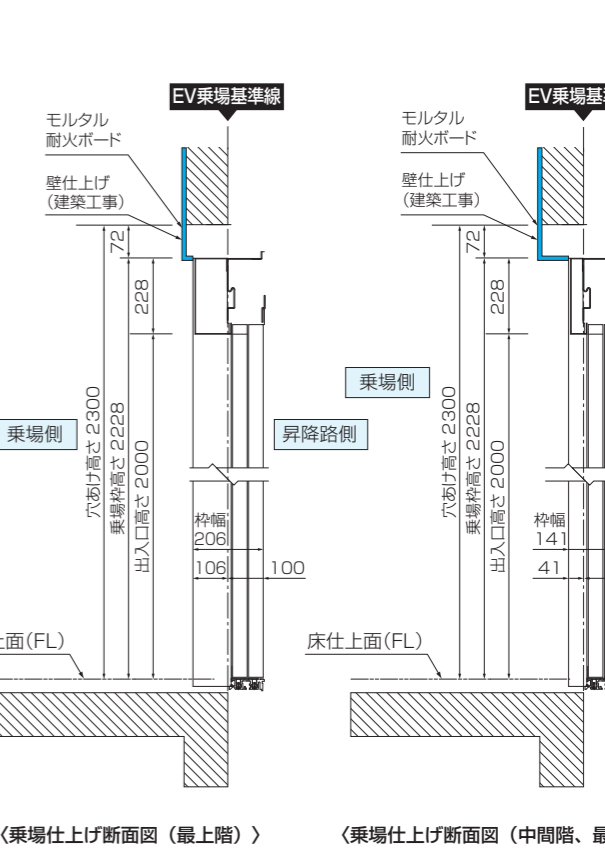

遮煙乗場ドア(オプション)について

スイ〜とホームS グランデ/ファミリー/DXアバ
スイ〜とモアS プラス/ウェルスペース/ロング
Rメート
ンティ/DX禪/DXファインウッド/ファミロング/ファミスリム/コンパクト/ジュニア
/スタンダード

三菱日立ホームエレベーター

乗場枠と開口部のすき間については乗場枠設置後に防火区画を構成し得る準耐火構造の壁で塞いでください。

注意 出入口穴あけ寸法を確保できない場合、エレベーターを設置できません

遮煙乗場仕様

※図は最小寸法の場合を示します。
※出入口・天井高さ100mmUP(オプション) 適用の場合は「スイ〜とモアS ウェルスペース」と同一寸法となります。

- グランデ
- ファミリー
- DXアバンティ
- DX禪
- DXファインウッド
- ファミロング
- コンパクト
- モアSプラス
- モアSウェルスペース
- モアSロング
- モアSスタンダード

ファミスリム

ジュニア

に遮煙乗場ドア