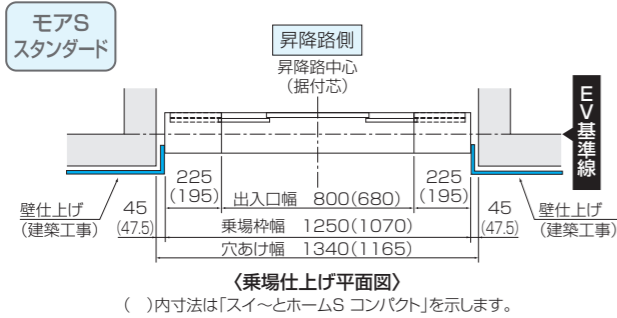

遮煙乗場ドア(オプション)について

スイ〜とホームS グランデ/ファミリー/DXアバ
スイ〜とモアS プラス/ウェルスペース/ロング
Rメート
ンティ/DX禪/DXファインウッド/ファミロング/ファミスリム/コンパクト/ジュニア
/スタンダード

三菱日立ホームエレベーター

乗場枠と開口部のすき間については乗場枠設置後に防火区画を構成し得る準耐火構造の壁で塞いでください。

注意 出入口穴あけ寸法を確保できない場合、エレベーターを設置できません

遮煙乗場仕様

※図は最小寸法の場合を示します。
※出入口・天井高さ100mmUP(オプション) 適用の場合は「スイ〜とモアS ウェルスペース」と同一寸法となります。

- グランデ
- ファミリー
- DXアバンティ
- DX禪
- DXファインウッド
- ファミロング
- コンパクト
- モアSプラス
- モアSウェルスペース
- モアSロング
- モアSスタンダード

ファミスリム

ジュニア

に遮煙乗場ドア