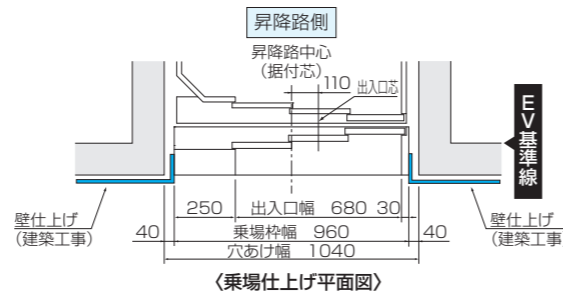

遮煙乗場ドア(オプション)について

スイ〜とホームS グランデ/ファミリー/DXアバ
スイ〜とモアS プラス/ウェルスペース/ロング
Rメート
ンティ/DX禪/DXファインウッド/ファミロング/ファミスリム/コンパクト/ジュニア
/スタンダード

三菱日立ホームエレベーター

乗場枠と開口部のすき間については乗場枠設置後に防火区画を構成し得る準耐火構造の壁で塞いでください。

注意 出入口穴あけ寸法を確保できない場合、エレベーターを設置できません

遮煙乗場仕様

※図は最小寸法の場合を示します。
※出入口・天井高さ100mmUP(オプション) 適用の場合は「スイ〜とモアS ウェルスペース」と同一寸法となります。

- グランデ
- ファミリー
- DXアバンティ
- DX禪
- DXファインウッド
- ファミロング
- コンパクト
- モアSプラス
- モアSウェルスペース
- モアSロング
- モアSスタンダード

ファミスリム

ジュニア

に遮煙乗場ドア