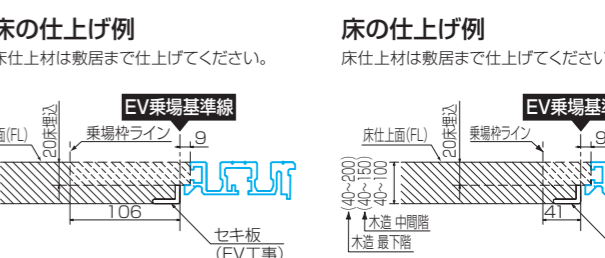

三菱日立ホームエレベーター

乗場枠と開口部のすき間については乗場枠設置後に防火区画を構成し得る準耐火構造の壁で塞いでください。

注意 出入口穴あけ寸法を確保できない場合、エレベーターを設置できません

遮煙乗場仕様

※図は最小寸法の場合を示します。
 ※出入口・天井高さ100mmUP(オプション) 適用の場合は「スイ〜とモアS ウェルスペース」と同一寸法となります。

- グランデ
- ファミリー
- DXアバンティ
- DX禪
- DXファインウッド
- ファミロング
- コンパクト
- モアSプラス
- モアSウェルスペース
- モアSロング
- モアSスタンダード

ファミスリム

ジュニア

に遮煙乗場ドア