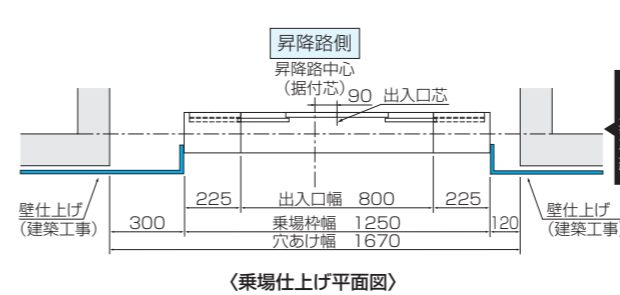

遮煙乗場ドア(オプション)について

スイ〜とホームS グランデ/ファミリー/DXアバ
スイ〜とモアS プラス/ウェルスペース/ロング
Rメート
ンティ/DX禪/DXファインウッド/ファミロング/ファミスリム/コンパクト/ジュニア
/スタンダード

三菱日立ホームエレベーター

乗場枠と開口部のすき間については乗場枠設置後に防火区画を構成し得る準耐火構造の壁で塞いでください。

注意 出入口穴あけ寸法を確保できない場合、エレベーターを設置できません

遮煙乗場仕様

※図は最小寸法の場合を示します。
※出入口・天井高さ100mmUP(オプション) 適用の場合は「スイ〜とモアS ウェルスペース」と同一寸法となります。

- グランデ
- ファミリー
- DXアバンティ
- DX禪
- DXファインウッド
- ファミロング
- コンパクト
- モアSプラス
- モアSウェルスペース
- モアSロング
- モアSスタンダード

ファミスリム

ジュニア

に遮煙乗場ドア