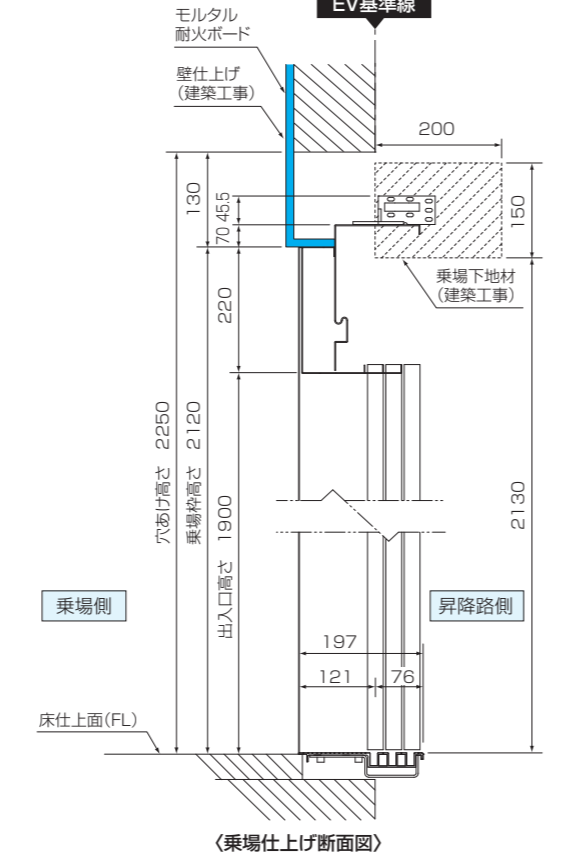

遮煙乗場ドア(オプション)について

スイ〜とホームS グランデ/ファミリー/DXアバ
スイ〜とモアS プラス/ウェルスペース/ロング
Rメート
ンティ/DX禪/DXファインウッド/ファミロング/ファミスリム/コンパクト/ジュニア
/スタンダード

三菱日立ホームエレベーター

乗場枠と開口部のすき間については乗場枠設置後に防火区画を構成し得る準耐火構造の壁で塞いでください。

注意 出入口穴あけ寸法を確保できない場合、エレベーターを設置できません

遮煙乗場仕様

※図は最小寸法の場合を示します。
※出入口・天井高さ100mmUP(オプション) 適用の場合は「スイ〜とモアS ウェルスペース」と同一寸法となります。

- グランデ
- ファミリー
- DXアバンティ
- DX禪
- DXファインウッド
- ファミロング
- コンパクト
- モアSプラス
- モアSウェルスペース
- モアSロング
- モアSスタンダード

ファミスリム

ジュニア

に遮煙乗場ドア