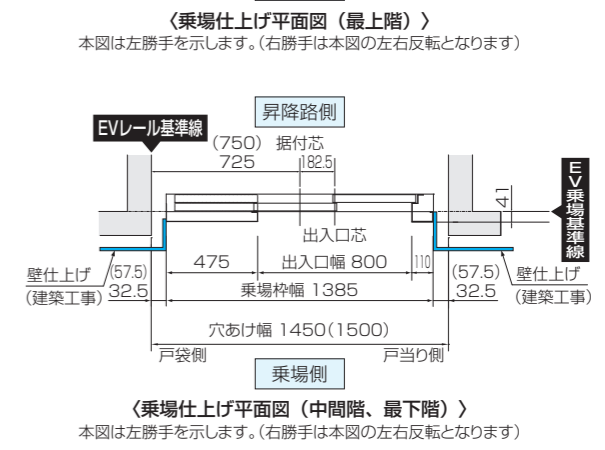

遮煙乗場ドア(オプション)について

スイ〜とホームS グランデ/ファミリー/DXアバ
スイ〜とモアS プラス/ウェルスペース/ロング
Rメート
ンティ/DX禪/DXファインウッド/ファミロング/ファミスリム/コンパクト/ジュニア
/スタンダード

三菱日立ホームエレベーター

乗場枠と開口部のすき間については乗場枠設置後に防火区画を構成し得る準耐火構造の壁で塞いでください。

注意 出入口穴あけ寸法を確保できない場合、エレベーターを設置できません

遮煙乗場仕様

※図は最小寸法の場合を示します。
※出入口・天井高さ100mmUP(オプション) 適用の場合は「スイ〜とモアS ウェルスペース」と同一寸法となります。

- グランデ
- ファミリー
- DXアバンティ
- DX禪
- DXファインウッド
- ファミロング
- コンパクト
- モアSプラス
- モアSウェルスペース
- モアSロング
- モアSスタンダード

ファミスリム

ジュニア

に遮煙乗場ドア